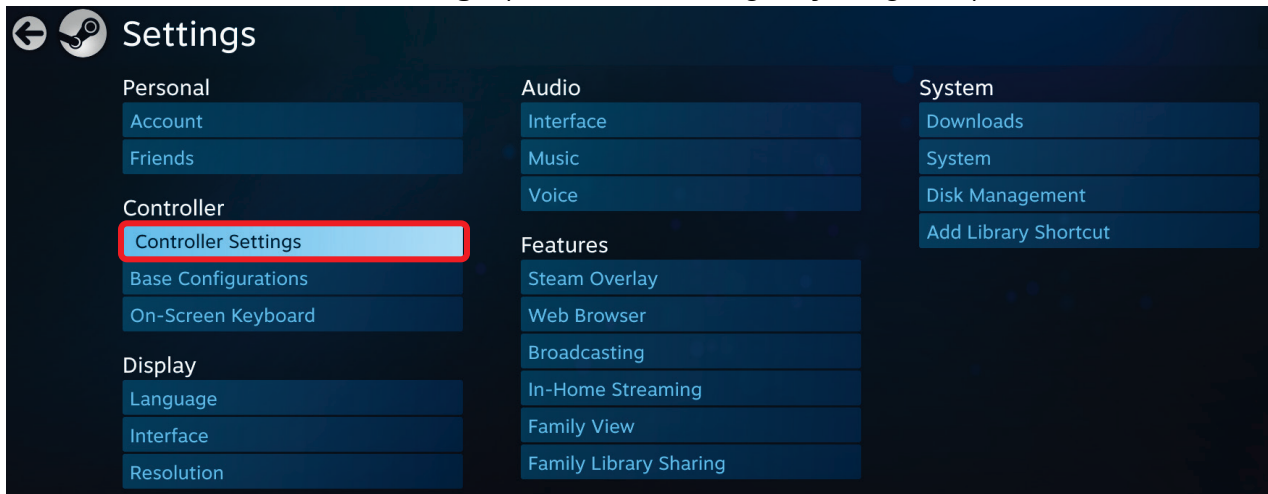

- 1- Abra o modo **Big Picture** do **Steam** e clique no ícone das **definições** no canto superior direito.

- 2- Vá até ao menu **Controller Settings (Definições do controlador)**.

- 3- Desmarque a opção **Generic Gamepad Configuration Support (Suporte de configuração de gamepad genérico)**.

O seu controlador deverá funcionar agora normalmente.

[PORTUGUÊS DO BRASIL]

FAQ: MEU CONTROLE NÃO FUNCIONA CORRETAMENTE COM O MODO BIG PICTURE DO STEAM

Isso pode ocorrer devido a uma configuração do modo Big Picture do Steam.
Para desativar esta configuração:

- 1- Abra o modo **Big Picture** do **Steam** e clique no ícone **Configurações** no canto superior direito.

- 2- Selecione **Controller Settings** (Controle > Configurações gerais).

- 3- Desmarque a opção **Generic Gamepad Configuration Support** (Ativar configuração de controles genéricos).