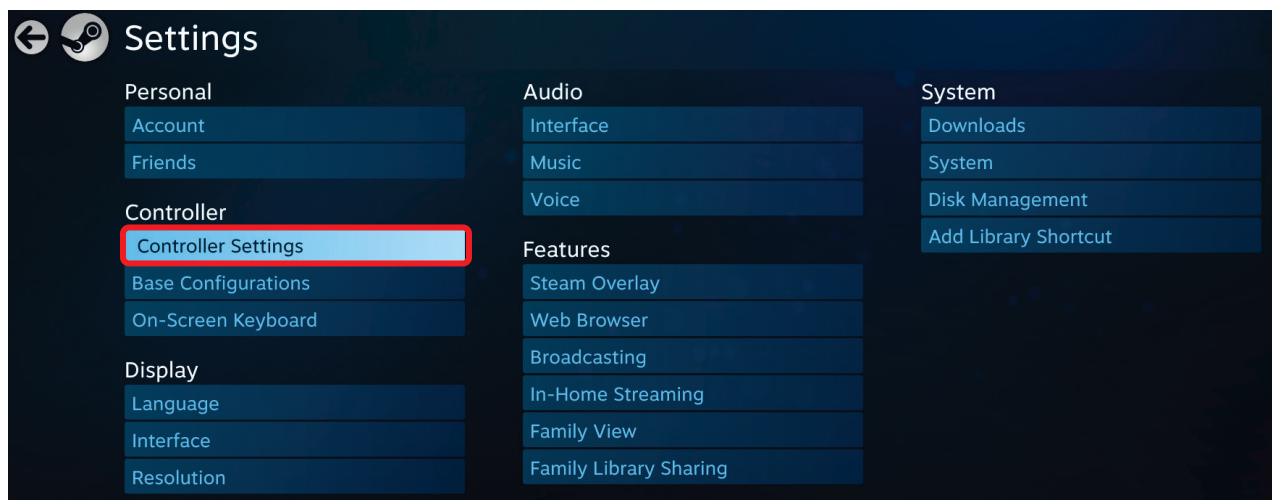

Teraz kontroler powinien działać zgodnie z oczekiwaniami.

[日本語]

FAQ:ゲームコントローラーが STEAM の BIG PICTURE モードで正しく動作しない

これは、Steamの Big Picture モードの設定が原因である可能性があります。
この設定を無効にするには:

1- Steamの Big Picture を開き、右上隅にある設定アイコンをクリックします。

2- Controller Settings (コントローラー設定) メニューを開きます。

3- Generic Gamepad Configuration Support (汎用ゲームパッド設定サポート) オプションの選択を解除します。

これでコントローラーは正常に動作するはずです。

简体中文

常见问题解答：我的游戏控制器在 STEAM 的 BIG PICTURE 模式下无法正确运行。

这可能是由于 Steam 的 Big Picture 模式中的某项设置导致的。

要禁用此设置，请：

1- 打开 Steam 的 Big Picture 并单击右上角的设置图标。

2- 转到 Controller Settings (控制器设置) 菜单。

3- 取消选中 Generic Gamepad Configuration Support (通用游戏手柄配置支持) 选项。

您的控制器现在应当可以正常运行。

[한국어]

FAQ: 나의 게이밍 컨트롤러가 STEAM의 BIG PICTURE 모드에서 올바르게 동작하지 않습니다.

Steam의 Big Picture 모드 설정 문제일 수 있습니다.

다음과 같이 설정을 비활성화하십시오.

1- Steam의 Big Picture를 열고 오른쪽 상단 코너에 있는 설정 아이콘을 클릭합니다.

2- Controller Settings(컨트롤러 설정) 메뉴로 이동합니다.

3- Generic Gamepad Configuration Support(일반 게임패드 구성 지원) 옵션의 확인란을 해제합니다.