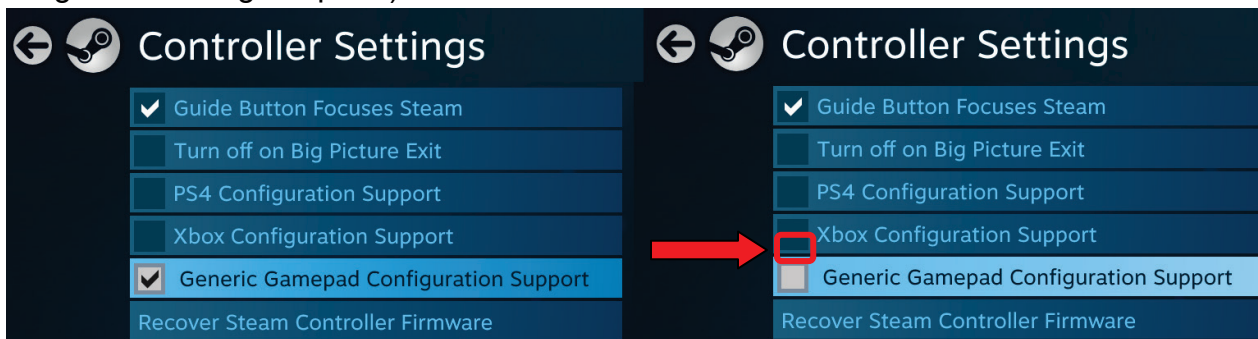

Steam의 Big Picture 모드 설정 문제일 수 있습니다.

다음과 같이 설정을 비활성화하십시오.

1- Steam의 Big Picture를 열고 오른쪽 상단 코너에 있는 설정 아이콘을 클릭합니다.

2- Controller Settings(컨트롤러 설정) 메뉴로 이동합니다.

3- Generic Gamepad Configuration Support(일반 게임패드 구성 지원) 옵션의 확인란을 해제합니다.

이제 컨트롤러가 올바르게 작동합니다.

[ČEŠTINA]

OTÁZKY A ODPOVĚDI: MŮJ HERNÍ OVLADAČ NEPRACUJE SPRÁVNĚ SE STEAM V REŽIMU BIG PICTUREM

Toto může být způsobeno nastavením Steam v režimu Big Picture.
Vypnutí tohoto nastavení:

- 1- Otevřete **Steam Big Picture** a klikněte na ikonu nastavení, která je umístěna v pravém horním rohu.

- 2- Zvolte menu **Controller Settings** (nastavení ovladače).

- 3- Zrušte volbu **Generic Gamepad Configuration Support** (podpora nastavení generického gamepadu).