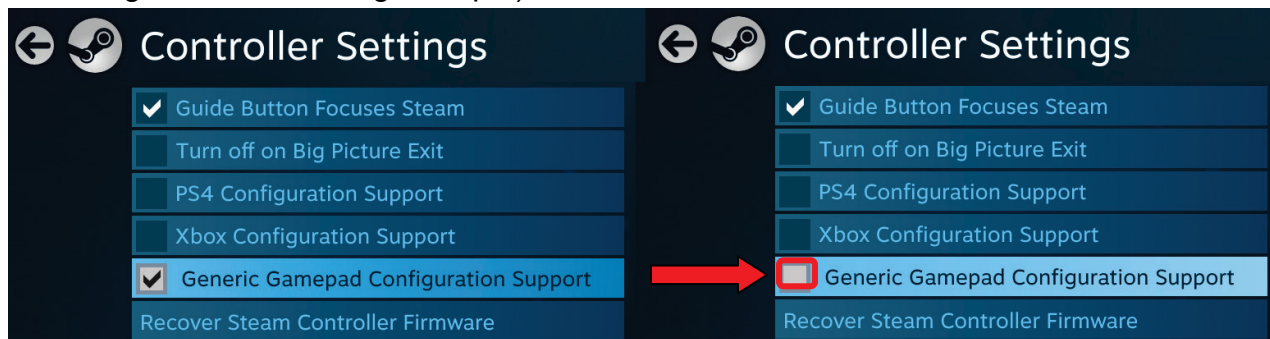

[FRANÇAIS]

FAQ : MON CONTRÔLEUR DE JEU NE FONCTIONNE PAS CORRECTEMENT AVEC LE MODE BIG PICTURE DE STEAM

Cela peut être dû à un réglage dans le mode Big Picture de Steam.
Pour désactiver ce réglage :

1- Ouvrez **Big Picture** de **Steam**, puis cliquez sur l'icône **Paramètres** située en haut à droite.

2- Accédez au menu **Controller Settings** (Paramètres contrôleur).

3- Décochez la case **Generic Gamepad Configuration Support** (Assistance configuration manette générique).

Votre contrôleur doit maintenant fonctionner normalement.

[DEUTSCH]

FAQ: MEIN GAMING CONTROLLER FUNKTIONIERT NICHT RICHTIG IM STEAMS BIG PICTURE MODUS

Das kann an den Einstellungen im Steams Big Picture Modus liegen.
Um diese Einstellungen zu deaktivieren:

- 1- Öffnen Sie **Steams Big Picture** und klicken Sie auf das Icon **Einstellungen** in der oberen rechten Ecke.