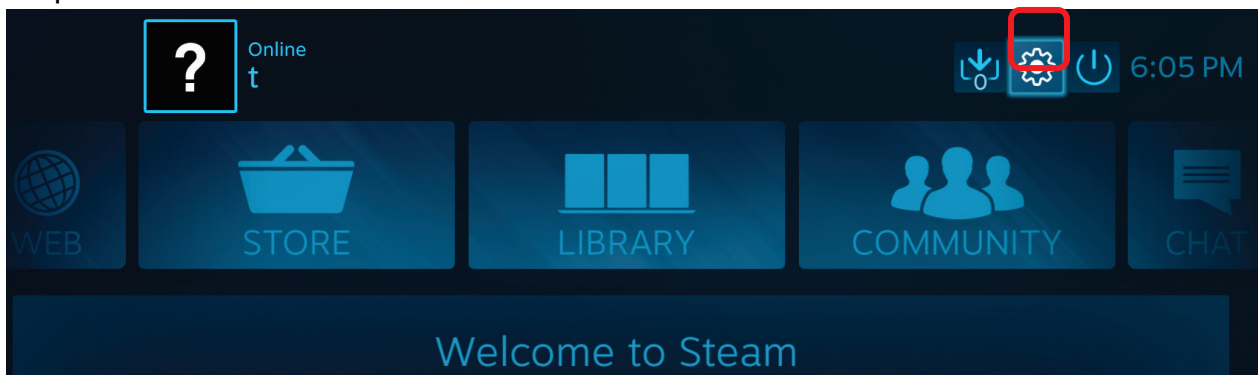

[ČEŠTINA]

OTÁZKY A ODPOVĚDI: MŮJ HERNÍ OVLADAČ NEPRACUJE SPRÁVNĚ SE STEAM V REŽIMU BIG PICTUREM

Toto může být způsobeno nastavením Steam v režimu Big Picture.
Vypnutí tohoto nastavení:

- 1- Otevřete **Steam Big Picture** a klikněte na ikonu nastavení, která je umístěna v pravém horním rohu.

- 2- Zvolte menu **Controller Settings** (nastavení ovladače).