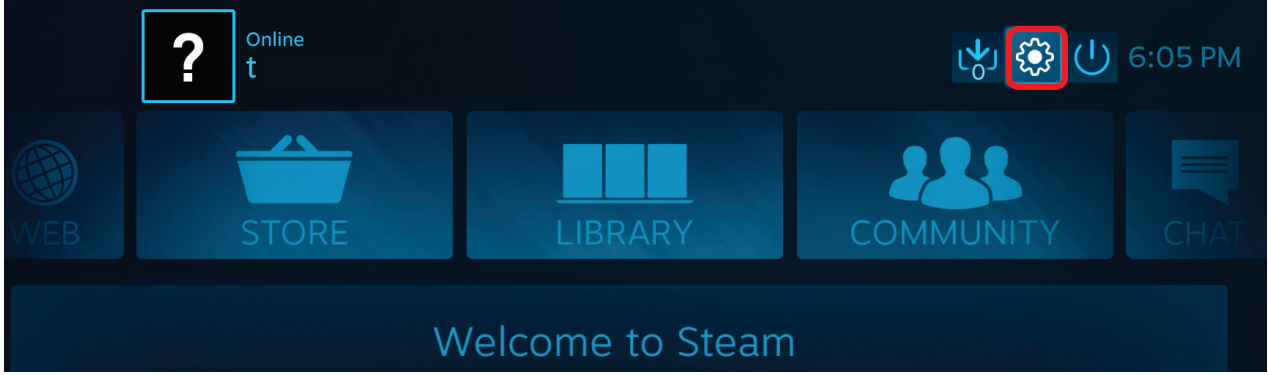

TÜRKÇE

SSS: OYUN KUMANDAM STEAM'İN BIG PICTURE MODUYLA DÜZGÜN ÇALIŞMIYOR

Buna, Steam'in Big Picture modundaki bir ayar neden oluyor olabilir.
Bu ayarı devre dışı bırakmak için:

1- Steam'in Big Picture modunu açın ve sağ üst köşedeki **ayarlar** simgesine tıklayın.