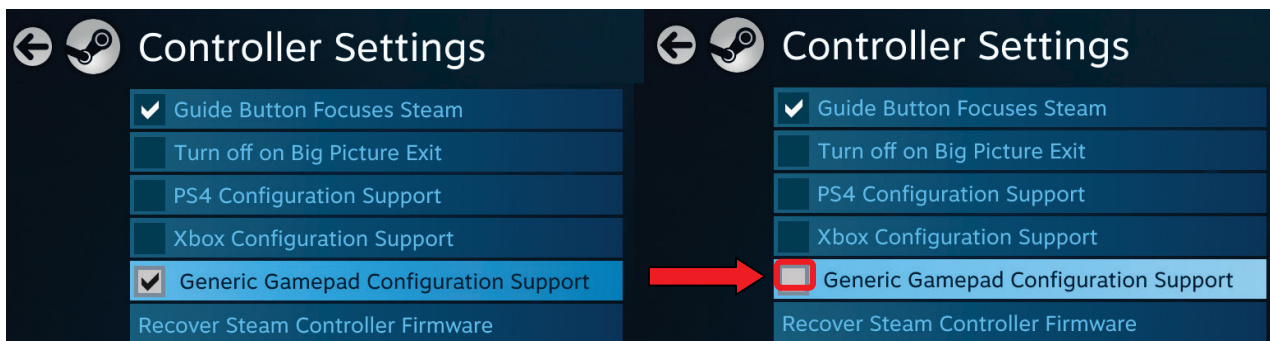

要禁用此设置，请：

1- 打开 Steam 的 Big Picture 并单击右上角的设置图标。

2- 转到 Controller Settings (控制器设置) 菜单。

3- 取消选中 Generic Gamepad Configuration Support (通用游戏手柄配置支持) 选项。

您的控制器现在应当可以正常运行。

[한국어]

FAQ: 나의 게이밍 컨트롤러가 STEAM의 BIG PICTURE 모드에서 올바르게 동작하지 않습니다.

Steam의 Big Picture 모드 설정 문제일 수 있습니다.

다음과 같이 설정을 비활성화하십시오.

1- Steam의 Big Picture를 열고 오른쪽 상단 코너에 있는 설정 아이콘을 클릭합니다.

2- Controller Settings(컨트롤러 설정) 메뉴로 이동합니다.

3- Generic Gamepad Configuration Support(일반 게임패드 구성 지원) 옵션의 확인란을 해제합니다.

이제 컨트롤러가 올바르게 작동합니다.

[ČEŠTINA]

OTÁZKY A ODPOVĚDI: MŮJ HERNÍ OVLADAČ NEPRACUJE SPRÁVNĚ SE STEAM V REŽIMU BIG PICTUREM

Toto může být způsobeno nastavením Steam v režimu Big Picture.
Vypnutí tohoto nastavení: