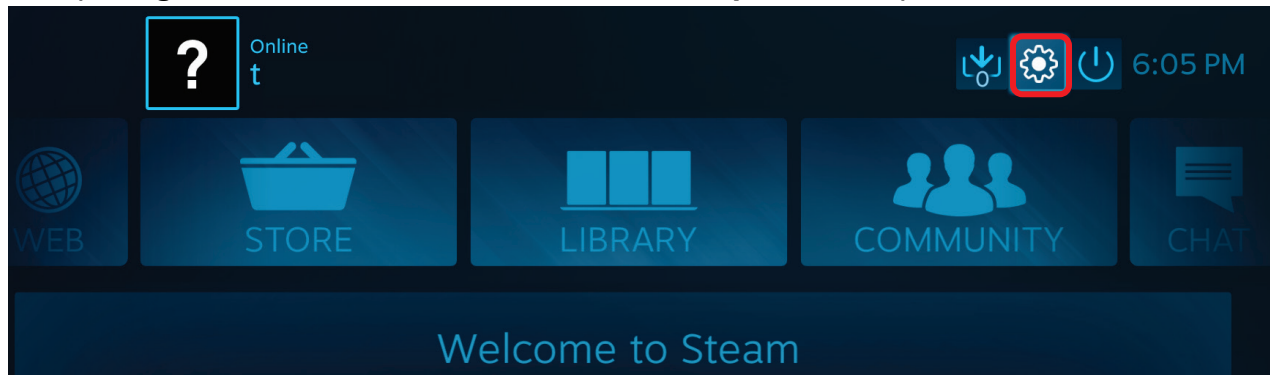

[ITALIANO]

FAQ: IL MIO CONTROLLER DI GIOCO NON FUNZIONA CORRETTAMENTE CON LA MODALITÀ BIG PICTURE DI STEAM

Ciò potrebbe essere causato da un parametro della modalità Big Picture di Steam.
Per disabilitare questo parametro:

1- Apri **Big Picture** di **Steam** e clicca sull'icona **impostazioni** presente in alto a destra.