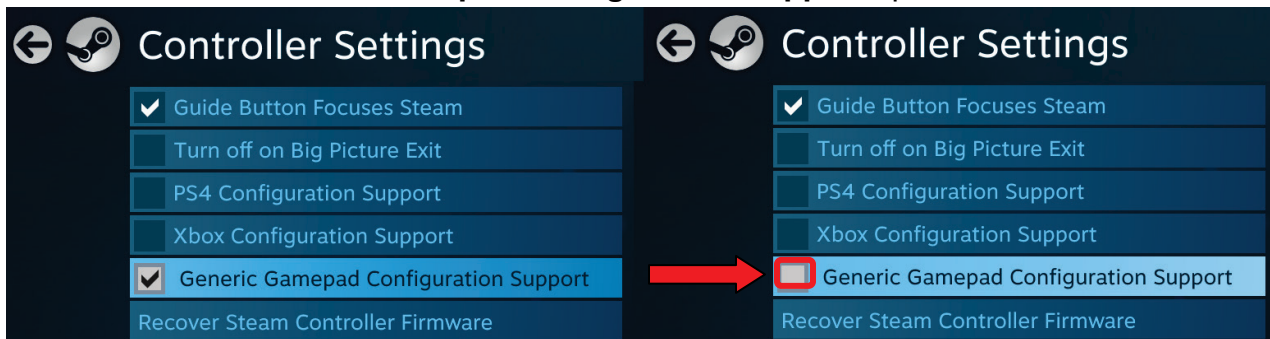

[SVENSKA]

FAQ: MIN SPELKONTROLLER FUNGERAR INTE SOM DEN SKA I STEAMS BIG PICTURE-LÄGE

[ENGLISH]

FAQ: MY GAMING CONTROLLER DOESN'T WORK CORRECTLY WITH STEAM'S BIG PICTURE MODE

This may be due to a setting in Steam's Big Picture mode.
To disable this setting:

1- Open **Steam's Big Picture** and click on the **Settings** icon in the top right corner.

2- Go to the **Controller Settings** menu.

3- Deselect the **Generic Gamepad Configuration Support** option.

Your controller should now work as expected.

[FRANÇAIS]

FAQ : MON CONTRÔLEUR DE JEU NE FONCTIONNE PAS CORRECTEMENT AVEC LE MODE BIG PICTURE DE STEAM

Cela peut être dû à un réglage dans le mode Big Picture de Steam.
Pour désactiver ce réglage :

1- Ouvrez **Big Picture** de **Steam**, puis cliquez sur l'icône **Paramètres** située en haut à droite.