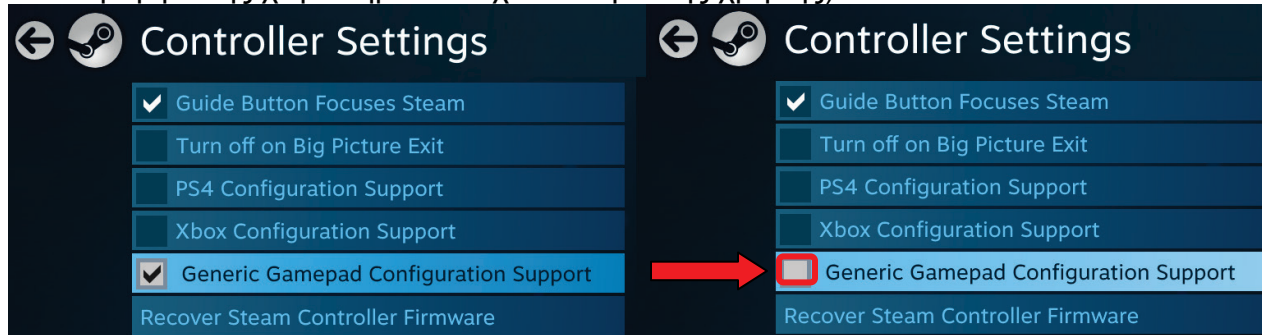

- 1- Abra o modo **Big Picture** do **Steam** e clique no ícone **Configurações** no canto superior direito.

- 2- Selecione **Controller Settings** (Controle > Configurações gerais).

- 3- Desmarque a opção **Generic Gamepad Configuration Support** (Ativar configuração de controles genéricos).

Agora o controle deve funcionar conforme esperado.

[РУССКИЙ]

ОТВЕТЫ НА ЧАСТЫЕ ВОПРОСЫ: ИГРОВОЙ КОНТРОЛЛЕР НЕ РАБОТАЕТ ДОЛЖНЫМ ОБРАЗОМ В РЕЖИМЕ STEAM BIG PICTURE

Это может быть связано с настройкой в режиме Steam Big Picture.
Для отключения этой настройки:

- 1- Откройте **Steam Big Picture** и щелкните значок **настройки** в верхнем правом углу.

- 2- Перейдите в меню **Controller Settings** (Настройки контроллера).

- 4- Αποεπιλέξτε την επιλογή **Generic Gamepad Configuration Support** (Υποστήριξη διαμόρφωσης χειριστηρίου παιχνιδιών γενικής χρήσης).

Τώρα ο ελεγκτής σας θα πρέπει να λειτουργεί όπως προβλέπεται.

ΓΕΛΛΗΝΙΚΑ]

ΣΥΧΝΗ ΕΡΩΤΗΣΗ: Ο ΕΛΕΓΚΤΗΣ ΠΑΙΧΝΙΔΙΩΝ ΜΟΥ ΔΕΝ ΛΕΙΤΟΥΡΓΕΙ ΣΩΣΤΑ ΜΕ ΤΗ ΛΕΙΤΟΥΡΓΙΑ BIG PICTURE ΤΗΣ STEAM

Αυτό ίσως οφείλεται λόγω μιας ρύθμισης στη λειτουργία Big Picture της Steam. Για να απενεργοποιήσετε αυτήν τη ρύθμιση: