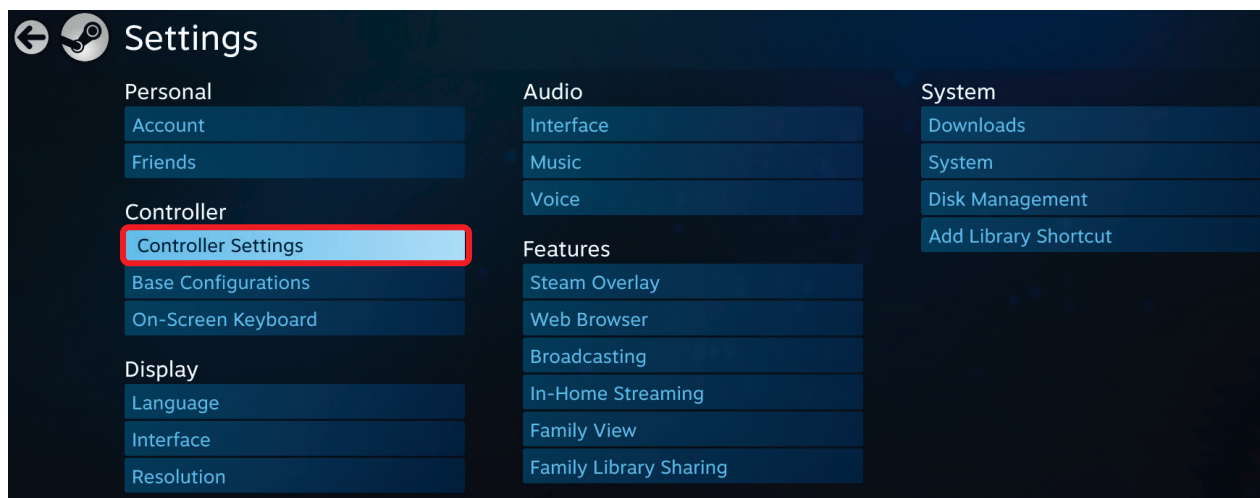

Aby wyłączyć to ustawienie:

- 1- Otwórz tryb **Big Picture** platformy **Steam** i kliknij ikonę **ustawień** w prawym górnym rogu.

- 2- Przejdź do menu **Controller Settings** (Ustawienia kontrolera).

- 3- Usuń zaznaczenie opcji **Generic Gamepad Configuration Support** (Obsługa ogólnej konfiguracji kontrolera).

Teraz kontroler powinien działać zgodnie z oczekiwaniami.

[日本語]

FAQ:ゲームコントローラーが STEAM の BIG PICTURE モードで正しく動作しない

これは、Steamの Big Picture モードの設定が原因である可能性があります。
この設定を無効にするには:

1- Steamの Big Picture を開き、右上隅にある設定アイコンをクリックします。

2- Controller Settings (コントローラー設定) メニューを開きます。

3- Generic Gamepad Configuration Support (汎用ゲームパッド設定サポート) オプションの選択を解除します。

これでコントローラーは正常に動作するはずです。

简体中文

常见问题解答：我的游戏控制器在 STEAM 的 BIG PICTURE 模式下无法正确运行。

这可能是由于 Steam 的 Big Picture 模式中的某项设置导致的。