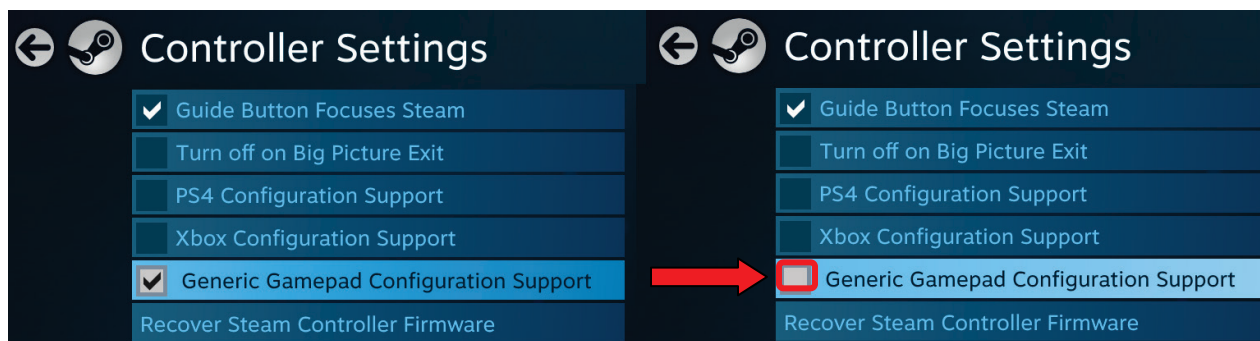

Aby wyłączyć to ustawienie:

- 1- Otwórz tryb **Big Picture** platformy **Steam** i kliknij ikonę **ustawień** w prawym górnym rogu.

- 2- Przejdź do menu **Controller Settings** (Ustawienia kontrolera).

- 3- Usuń zaznaczenie opcji **Generic Gamepad Configuration Support** (Obsługa ogólnej konfiguracji kontrolera).

Teraz kontroler powinien działać zgodnie z oczekiwaniami.

[日本語]

FAQ:ゲームコントローラーが STEAM の BIG PICTURE モードで正しく動作しない

これは、Steamの Big Picture モードの設定が原因である可能性があります。
この設定を無効にするには:

1- Steamの Big Picture を開き、右上隅にある設定アイコンをクリックします。

2- Controller Settings (コントローラー設定) メニューを開きます。

3- Generic Gamepad Configuration Support (汎用ゲームパッド設定サポート) オプションの選択を解除します。

これでコントローラーは正常に動作するはずです。

简体中文

常见问题解答：我的游戏控制器在 STEAM 的 BIG PICTURE 模式下无法正确运行。

这可能是由于 Steam 的 Big Picture 模式中的某项设置导致的。

要禁用此设置，请：

1- 打开 Steam 的 Big Picture 并单击右上角的设置图标。

2- 转到 Controller Settings (控制器设置) 菜单。

3- 取消选中 Generic Gamepad Configuration Support (通用游戏手柄配置支持) 选项。

您的控制器现在应当可以正常运行。

[한국어]

FAQ: 나의 게이밍 컨트롤러가 STEAM의 BIG PICTURE 모드에서 올바르게 동작하지 않습니다.