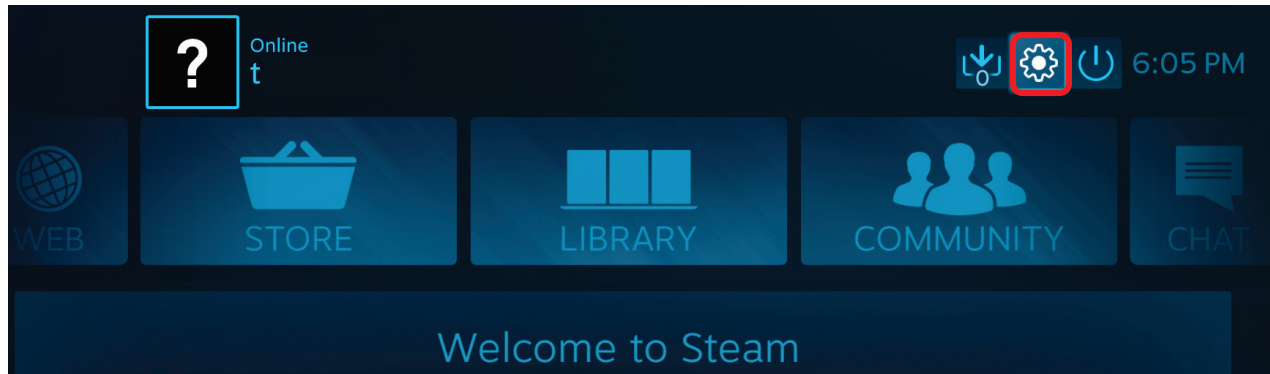

[PORTUGUÊS]

PERGUNTAS FREQUENTES (FAQ): O MEU CONTROLADOR DE JOGOS NÃO FUNCIONA CORRETAMENTE COM O MODO BIG PICTURE DO STEAM

Isto poderá dever-se a uma definição no modo Big Picture do Steam.
Para desativar esta definição:

- 1- Abra o modo **Big Picture** do **Steam** e clique no ícone das **definições** no canto superior direito.

- 2- Vá até ao menu **Controller Settings (Definições do controlador)**.