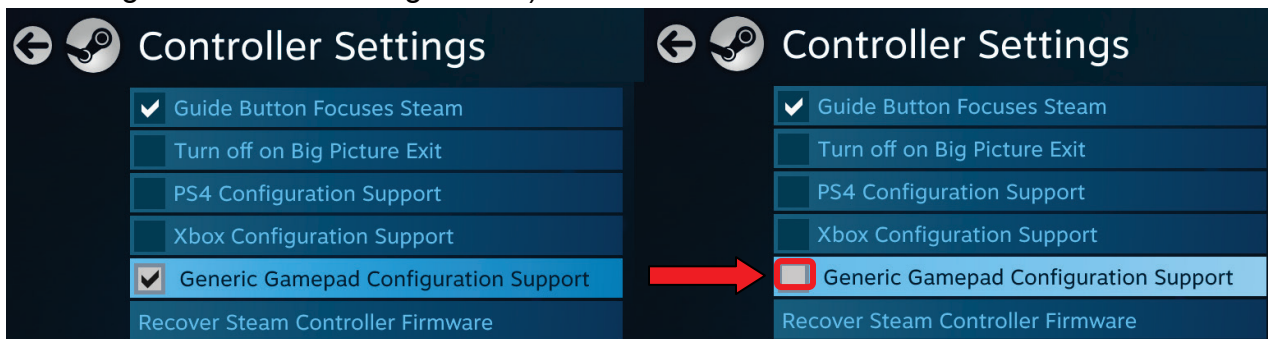

1- Apri **Big Picture** di **Steam** e clicca sull'icona **impostazioni** presente in alto a destra.

2- Accedi al menu **Controller Settings** (Impostazioni Controller).

3- Deseleziona l'opzione **Generic Gamepad Configuration Support** (Supporto Configurazione Gamepad Generico).

Ora il tuo controller dovrebbe funzionare come previsto.

[ESPAÑOL]

FAQ: MI MANDO DE JUEGO NO FUNCIONA CORRECTAMENTE CON EL MODO BIG PICTURE DE STEAM

Esto puede deberse a un ajuste del modo Big Picture de Steam.
Para desactivar ese ajuste:

- 1- Abre **Big Picture** de **Steam** y haz clic en el icono de **ajustes** en la esquina superior derecha.

- 2- Dirígete al menú **Controller Settings** (Ajustes del mando).

- 3- Desmarca la opción **Generic Gamepad Configuration Support** (Soporte de configuración de mando genérico).