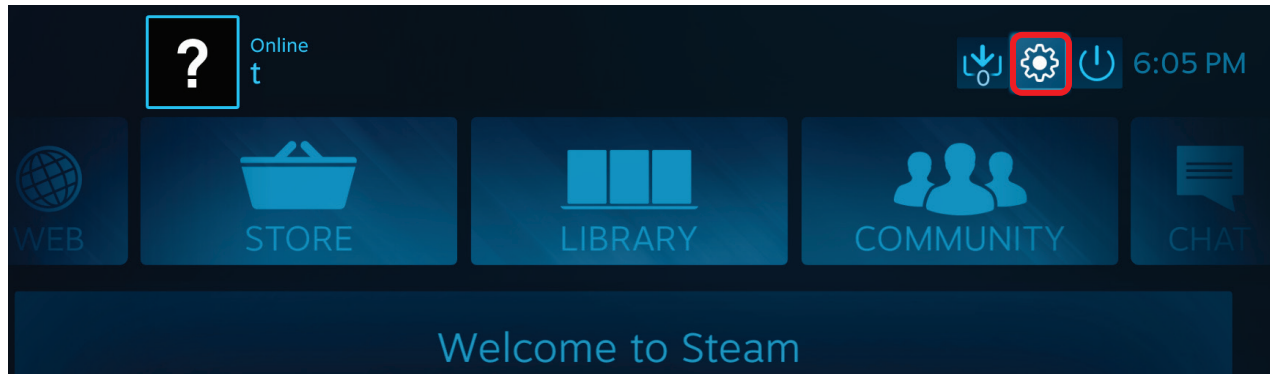

[FRANÇAIS]

FAQ : MON CONTRÔLEUR DE JEU NE FONCTIONNE PAS CORRECTEMENT AVEC LE MODE BIG PICTURE DE STEAM

Cela peut être dû à un réglage dans le mode Big Picture de Steam.
Pour désactiver ce réglage :

1- Ouvrez **Big Picture** de **Steam**, puis cliquez sur l'icône **Paramètres** située en haut à droite.