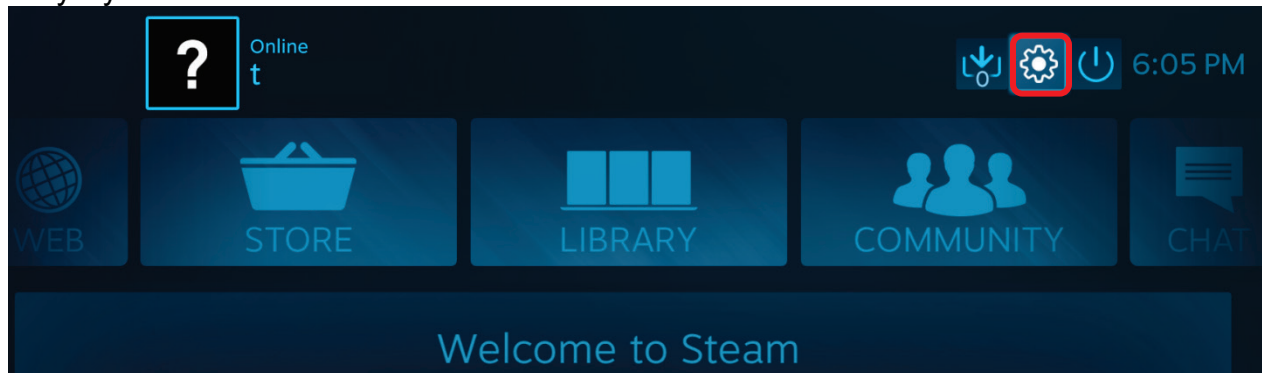

[РУССКИЙ]

ОТВЕТЫ НА ЧАСТЫЕ ВОПРОСЫ: ИГРОВОЙ КОНТРОЛЛЕР НЕ РАБОТАЕТ ДОЛЖНЫМ ОБРАЗОМ В РЕЖИМЕ STEAM BIG PICTURE

Это может быть связано с настройкой в режиме Steam Big Picture.
Для отключения этой настройки:

- 1- Откройте **Steam Big Picture** и щелкните значок **настройки** в верхнем правом углу.