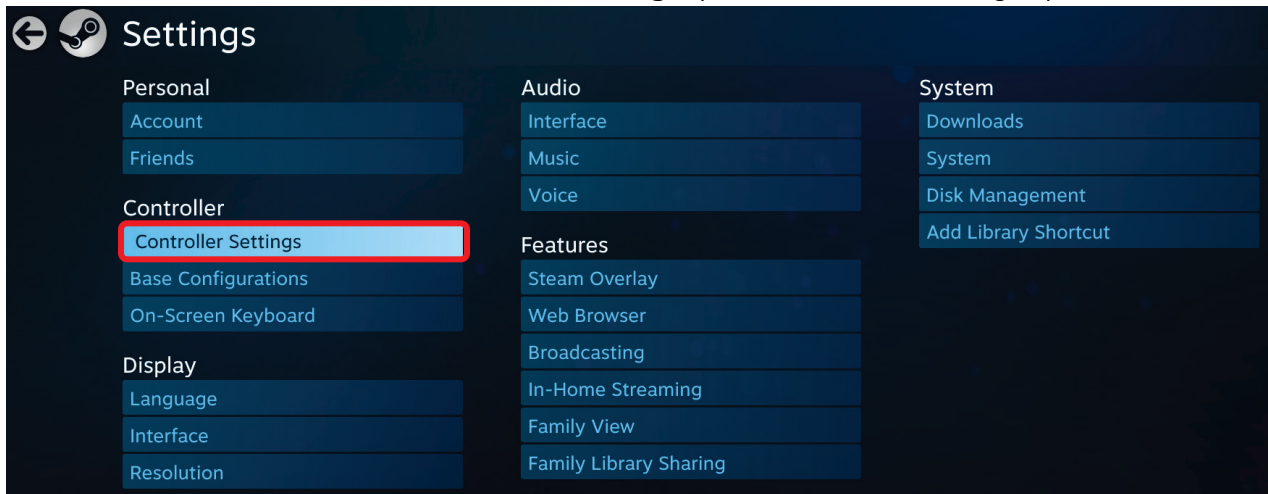

- 3- Wählen Sie die Option **Generic Gamepad Configuration Support** (Allgemeine Gamepad Konfigurationsunterstützung) ab.