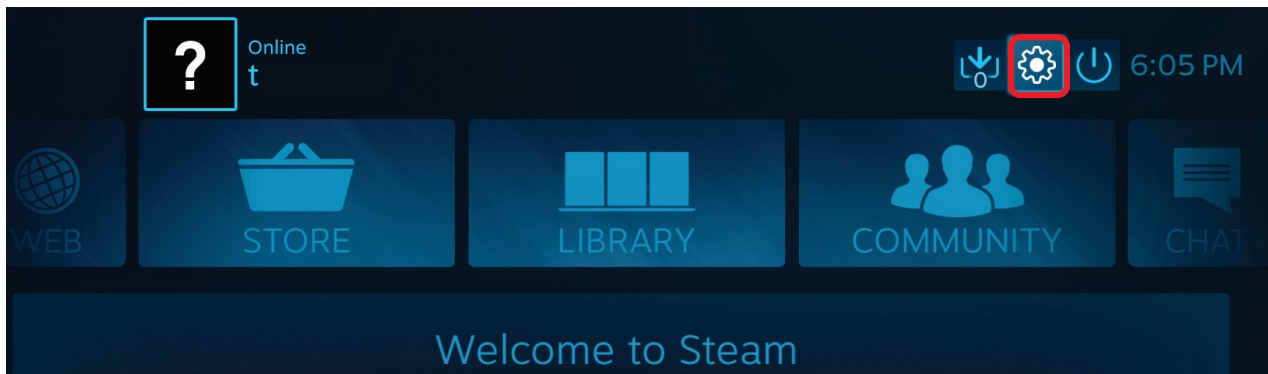

[FRANÇAIS]

FAQ : MON CONTRÔLEUR DE JEU NE FONCTIONNE PAS CORRECTEMENT AVEC LE MODE BIG PICTURE DE STEAM

Cela peut être dû à un réglage dans le mode Big Picture de Steam.
Pour désactiver ce réglage :

1- Ouvrez **Big Picture** de **Steam**, puis cliquez sur l'icône **Paramètres** située en haut à droite.

[DEUTSCH]

FAQ: MEIN GAMING CONTROLLER FUNKTIONIERT NICHT RICHTIG IM STEAMS BIG PICTURE MODUS

Das kann an den Einstellungen im Steams Big Picture Modus liegen.
Um diese Einstellungen zu deaktivieren:

- 1- Öffnen Sie **Steams Big Picture** und klicken Sie auf das Icon **Einstellungen** in der oberen rechten Ecke.