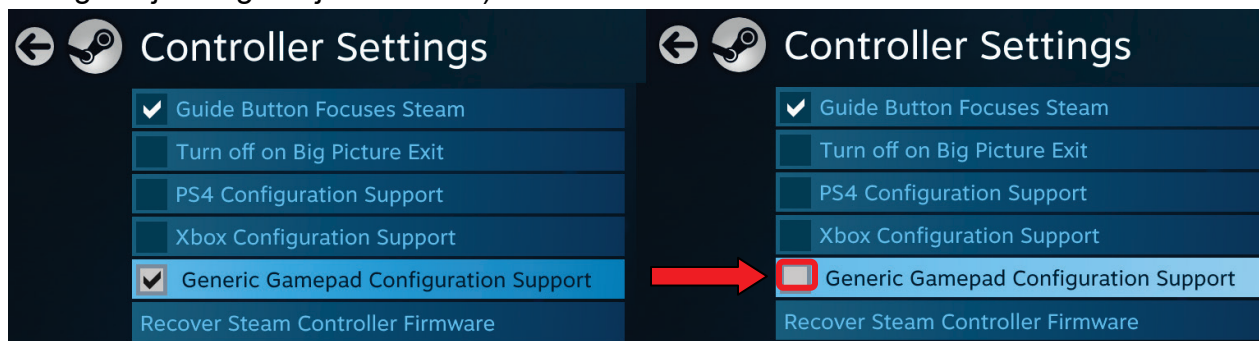

Kumandanızın artık beklendiği şekilde çalışması gerekir.

[POLSKI]

CZĘSTO ZADAWANE PYTANIE: MÓJ KONTROLER GIER NIE DZIAŁA PRAWIDŁOWO W TRYBIE BIG PICTURE NA PLATFORMIE STEAM

Przyczyną tego problemu może być jedno z ustawień trybu Big Picture na platformie Steam.

Aby wyłączyć to ustawienie:

- 1- Otwórz tryb **Big Picture** platformy **Steam** i kliknij ikonę **ustawień** w prawym górnym rogu.

- 2- Przejdź do menu **Controller Settings** (Ustawienia kontrolera).

- 3- Usuń zaznaczenie opcji **Generic Gamepad Configuration Support** (Obsługa ogólnej konfiguracji kontrolera).

Teraz kontroler powinien działać zgodnie z oczekiwaniami.

[日本語]

FAQ:ゲームコントローラーが STEAM の BIG PICTURE モードで正しく動作しない

これは、Steamの Big Picture モードの設定が原因である可能性があります。
この設定を無効にするには:

1- Steamの Big Picture を開き、右上隅にある設定アイコンをクリックします。

2- Controller Settings (コントローラー設定) メニューを開きます。

3- Generic Gamepad Configuration Support (汎用ゲームパッド設定サポート) オプションの選択を解除します。

これでコントローラーは正常に動作するはずです。

简体中文

常见问题解答：我的游戏控制器在 STEAM 的 BIG PICTURE 模式下无法正确运行。

这可能是由于 Steam 的 Big Picture 模式中的某项设置导致的。