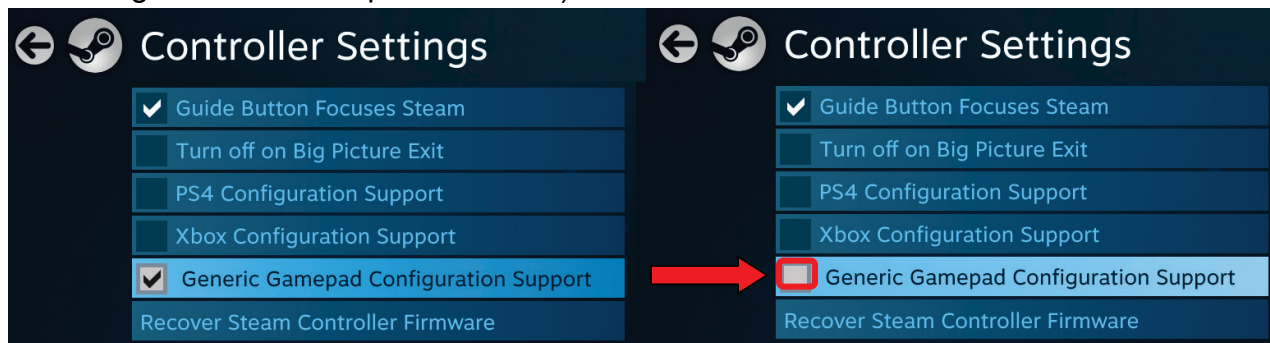

- 1- Open **Steam's Big Picture** en klik op het instellingenpictogram in de rechterbovenhoek.

- 2- Ga naar het menu **Controller Settings** (Controller-instellingen).

- 3- Schakel de optie **Generic Gamepad Configuration Support** (Ondersteuning generieke gamepadconfiguratie) uit.

Uw controller zou nu naar volle tevredenheid moeten werken.

[ITALIANO]

FAQ: IL MIO CONTROLLER DI GIOCO NON FUNZIONA CORRETTAMENTE CON LA MODALITÀ BIG PICTURE DI STEAM

Ciò potrebbe essere causato da un parametro della modalità Big Picture di Steam.
Per disabilitare questo parametro:

1- Apri **Big Picture** di **Steam** e clicca sull'icona **impostazioni** presente in alto a destra.

2- Accedi al menu **Controller Settings** (Impostazioni Controller).

3- Deseleziona l'opzione **Generic Gamepad Configuration Support** (Supporto Configurazione Gamepad Generico).