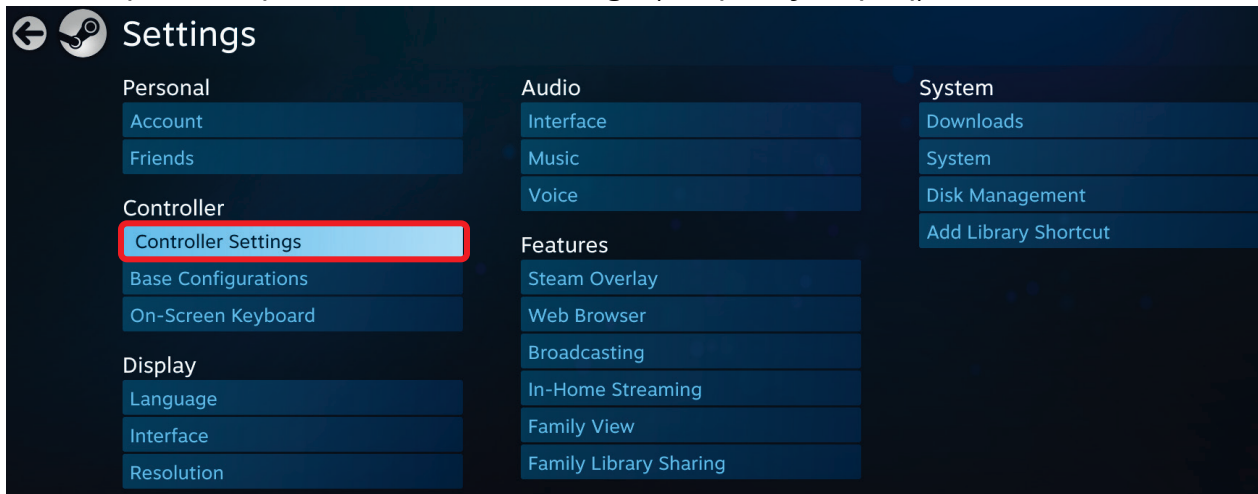

- 1- Откройте **Steam Big Picture** и щелкните значок **настройки** в верхнем правом углу.

- 2- Перейдите в меню **Controller Settings** (Настройки контроллера).

- 4- Αποεπιλέξτε την επιλογή **Generic Gamepad Configuration Support** (Υποστήριξη διαμόρφωσης χειριστηρίου παιχνιδιών γενικής χρήσης).

Τώρα ο ελεγκτής σας θα πρέπει να λειτουργεί όπως προβλέπεται.

ΓΕΛΛΗΝΙΚΑ]

ΣΥΧΝΗ ΕΡΩΤΗΣΗ: Ο ΕΛΕΓΚΤΗΣ ΠΑΙΧΝΙΔΙΩΝ ΜΟΥ ΔΕΝ ΛΕΙΤΟΥΡΓΕΙ ΣΩΣΤΑ ΜΕ ΤΗ ΛΕΙΤΟΥΡΓΙΑ BIG PICTURE ΤΗΣ STEAM

Αυτό ίσως οφείλεται λόγω μιας ρύθμισης στη λειτουργία Big Picture της Steam. Για να απενεργοποιήσετε αυτήν τη ρύθμιση:

- 1- Ανοίξτε τη λειτουργία **Big Picture** της **Steam** και κάντε κλικ στο εικονίδιο **ρυθμίσεις** στην επάνω δεξιά γωνία.

- 2- Μεταβείτε στο μενού **Controller Settings** (Ρυθμίσεις ελεγκτή).

- 3- Αποεπιλέξτε την επιλογή **Generic Gamepad Configuration Support** (Γενική υποστήριξη διαμόρφωσης χειριστηρίου παιχνιδιών).