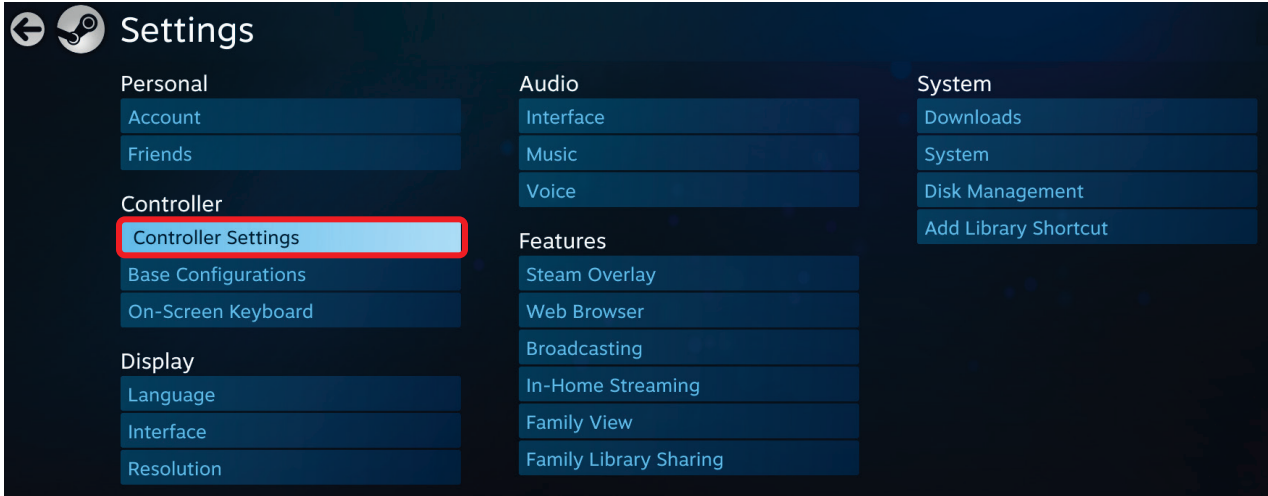

- 1- Ανοίξτε τη λειτουργία **Big Picture** της **Steam** και κάντε κλικ στο εικονίδιο **ρυθμίσεις** στην επάνω δεξιά γωνία.

- 2- Μεταβείτε στο μενού **Controller Settings** (Ρυθμίσεις ελεγκτή).

- 3- Αποεπιλέξτε την επιλογή **Generic Gamepad Configuration Support** (Γενική υποστήριξη διαμόρφωσης χειριστηρίου παιχνιδιών).

Τώρα ο ελεγκτής σας θα πρέπει να λειτουργεί όπως προβλέπεται.

TÜRKÇE

SSS: OYUN KUMANDAM STEAM'İN BIG PICTURE MODUYLA DÜZGÜN ÇALIŞMIYOR

Buna, Steam'in Big Picture modundaki bir ayar neden oluyor olabilir.
Bu ayarı devre dışı bırakmak için:

1- Steam'in Big Picture modunu açın ve sağ üst köşedeki **ayarlar** simgesine tıklayın.

2- **Controller Settings** (Kumanda Ayarları) menüsüne gidin.

3- **Generic Gamepad Configuration Support** (Genel Oyun Pedi Yapılandırma Desteği) seçeneğinin seçimini kaldırın.