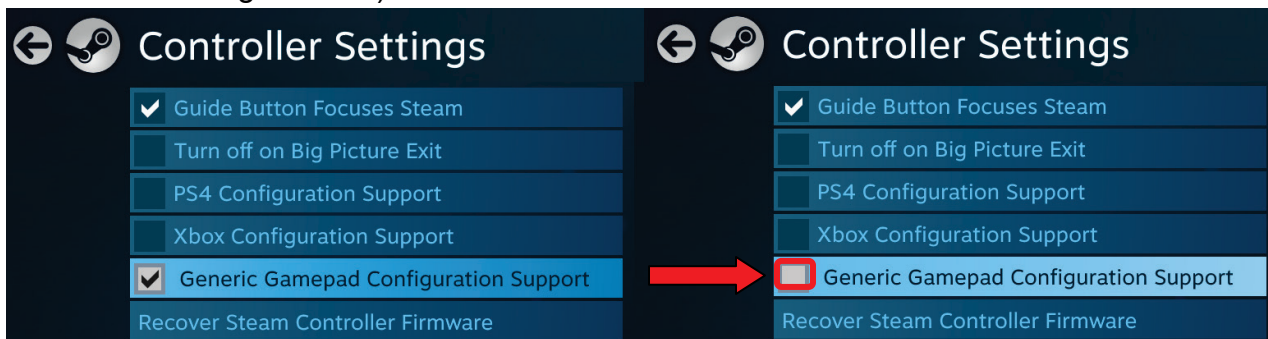

- 1- Abra o modo **Big Picture** do **Steam** e clique no ícone das **definições** no canto superior direito.

- 2- Vá até ao menu **Controller Settings (Definições do controlador)**.

- 3- Desmarque a opção **Generic Gamepad Configuration Support (Suporte de configuração de gamepad genérico)**.

O seu controlador deverá funcionar agora normalmente.

[PORTUGUÊS DO BRASIL]

FAQ: MEU CONTROLE NÃO FUNCIONA CORRETAMENTE COM O MODO BIG PICTURE DO STEAM

Isso pode ocorrer devido a uma configuração do modo Big Picture do Steam.
Para desativar esta configuração:

- 1- Abra o modo **Big Picture** do **Steam** e clique no ícone **Configurações** no canto superior direito.

- 2- Selecione **Controller Settings** (Controle > Configurações gerais).

- 3- Desmarque a opção **Generic Gamepad Configuration Support** (Ativar configuração de controles genéricos).