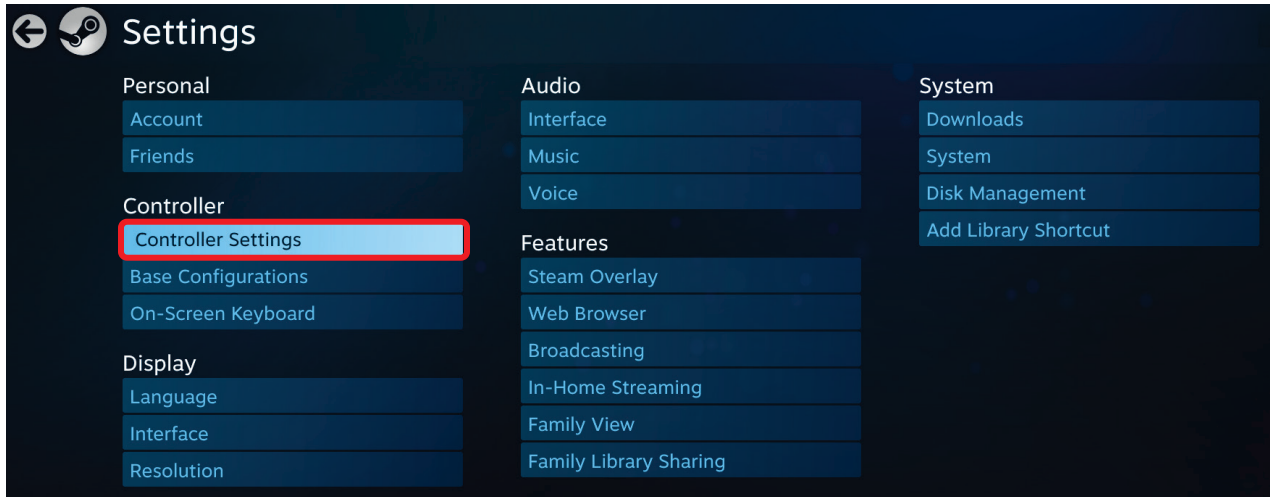

2- Controller Settings (コントローラー設定) メニューを開きます。

3- Generic Gamepad Configuration Support (汎用ゲームパッド設定サポート) オプションの選択を解除します。

これでコントローラーは正常に動作するはずです。

简体中文

常见问题解答：我的游戏控制器在 STEAM 的 BIG PICTURE 模式下无法正确运行。

这可能是由于 Steam 的 Big Picture 模式中的某项设置导致的。

要禁用此设置，请：

1- 打开 Steam 的 Big Picture 并单击右上角的设置图标。

2- 转到 Controller Settings (控制器设置) 菜单。

3- 取消选中 Generic Gamepad Configuration Support (通用游戏手柄配置支持) 选项。

您的控制器现在应当可以正常运行。

[한국어]

FAQ: 나의 게이밍 컨트롤러가 STEAM의 BIG PICTURE 모드에서 올바르게 동작하지 않습니다.

Steam의 Big Picture 모드 설정 문제일 수 있습니다.

다음과 같이 설정을 비활성화하십시오.

1- Steam의 Big Picture를 열고 오른쪽 상단 코너에 있는 설정 아이콘을 클릭합니다.

2- Controller Settings(컨트롤러 설정) 메뉴로 이동합니다.

3- Generic Gamepad Configuration Support(일반 게임패드 구성 지원) 옵션의 확인란을 해제합니다.

이제 컨트롤러가 올바르게 작동합니다.

[ČEŠTINA]

OTÁZKY A ODPOVĚDI: MŮJ HERNÍ OVLADAČ NEPRACUJE SPRÁVNĚ SE STEAM V REŽIMU BIG PICTUREM

Toto může být způsobeno nastavením Steam v režimu Big Picture.
Vypnutí tohoto nastavení: