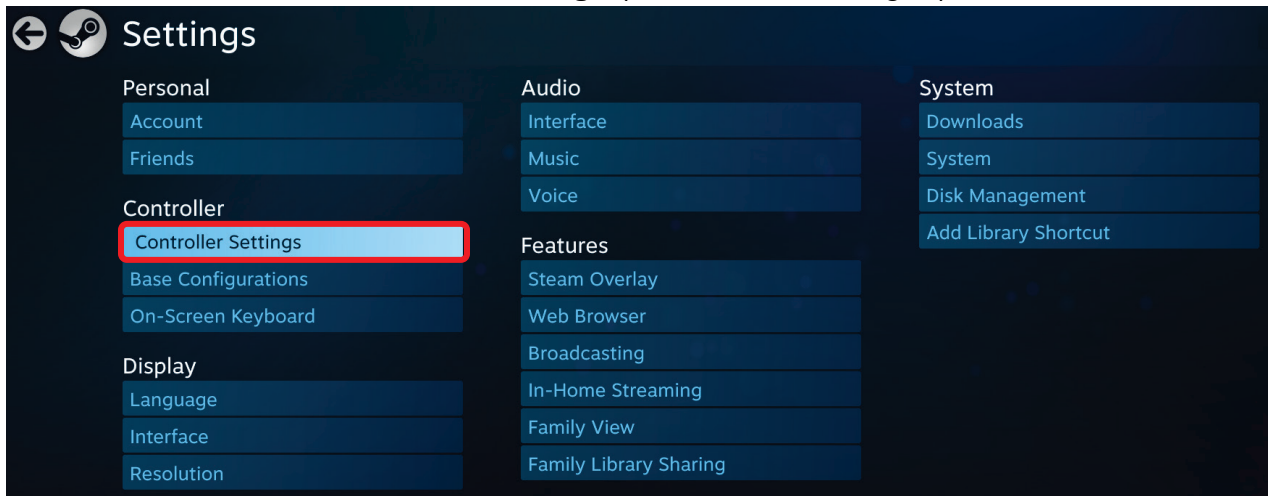

[NEDERLANDS]

FAQ: MIJN GAMING-CONTROLLER WERKT NIET CORRECT IN DE BIG PICTURE MODUS VAN STEAM

Dit wordt mogelijk veroorzaakt door een instelling in de Big Picture modus van Steam
U kunt deze instelling als volgt uitschakelen:

- 1- Open **Steam's Big Picture** en klik op het instellingenpictogram in de rechterbovenhoek.

- 2- Ga naar het menu **Controller Settings** (Controller-instellingen).

- 3- Schakel de optie **Generic Gamepad Configuration Support** (Ondersteuning generieke gamepadconfiguratie) uit.