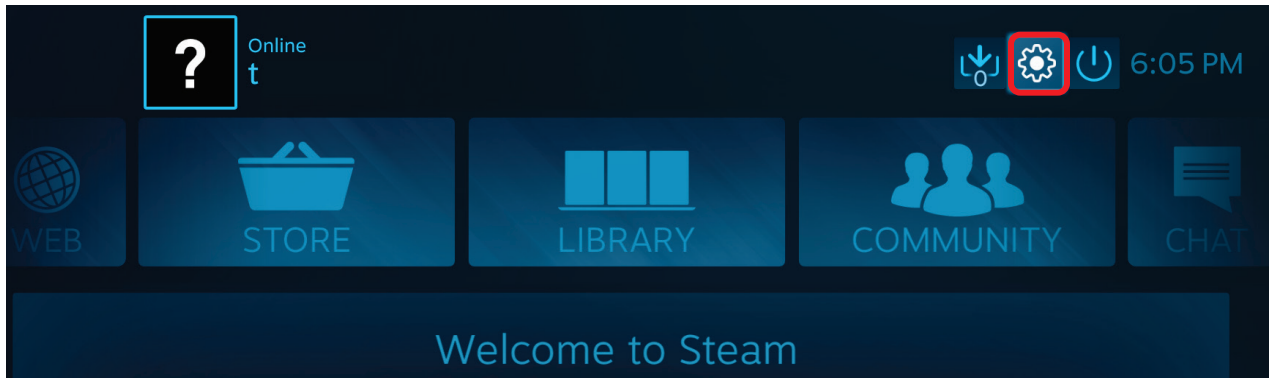

2- Controller Settings (コントローラー設定) メニューを開きます。

3- Generic Gamepad Configuration Support (汎用ゲームパッド設定サポート) オプションの選択を解除します。

これでコントローラーは正常に動作するはずです。

简体中文

常见问题解答：我的游戏控制器在 STEAM 的 BIG PICTURE 模式下无法正确运行。

这可能是由于 Steam 的 Big Picture 模式中的某项设置导致的。

要禁用此设置，请：

1- 打开 Steam 的 Big Picture 并单击右上角的设置图标。

2- 转到 Controller Settings (控制器设置) 菜单。

3- 取消选中 Generic Gamepad Configuration Support (通用游戏手柄配置支持) 选项。

您的控制器现在应当可以正常运行。

[한국어]

FAQ: 나의 게이밍 컨트롤러가 STEAM의 BIG PICTURE 모드에서 올바르게 동작하지 않습니다.

Steam의 Big Picture 모드 설정 문제일 수 있습니다.

다음과 같이 설정을 비활성화하십시오.

1- Steam의 Big Picture를 열고 오른쪽 상단 코너에 있는 설정 아이콘을 클릭합니다.

2- Controller Settings(컨트롤러 설정) 메뉴로 이동합니다.

3- Generic Gamepad Configuration Support(일반 게임패드 구성 지원) 옵션의 확인란을 해제합니다.