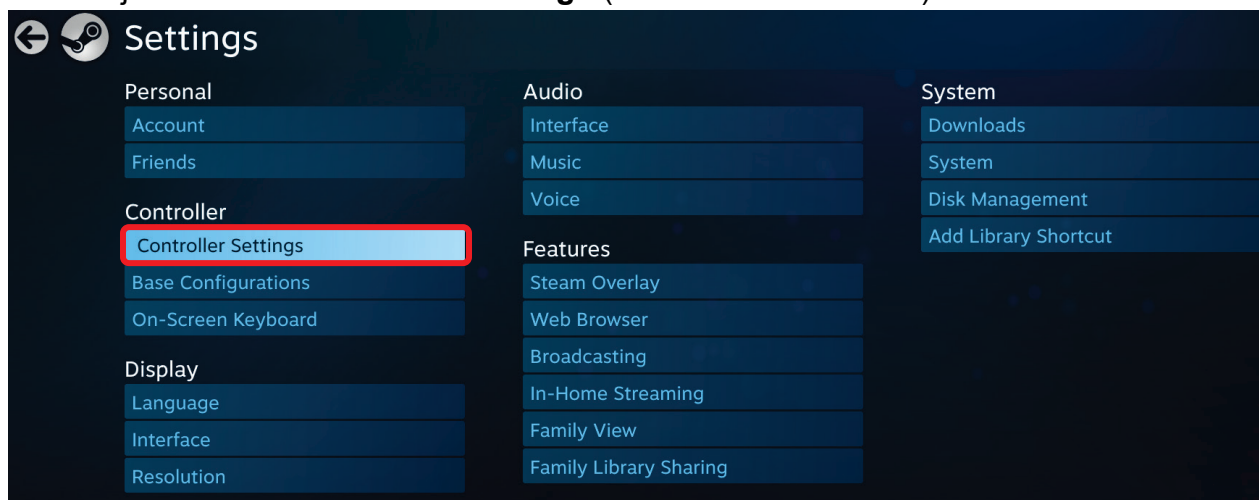

1- Steam'in Big Picture modunu açın ve sağ üst köşedeki **ayarlar** simgesine tıklayın.

2- **Controller Settings** (Kumanda Ayarları) menüsüne gidin.

3- **Generic Gamepad Configuration Support** (Genel Oyun Pedi Yapılandırma Desteği) seçeneğinin seçimini kaldırın.

Kumandanızın artık beklendiği şekilde çalışması gerekir.

[POLSKI]

CZĘSTO ZADAWANE PYTANIE: MÓJ KONTROLER GIER NIE DZIAŁA PRAWIDŁOWO W TRYBIE BIG PICTURE NA PLATFORMIE STEAM

Przyczyną tego problemu może być jedno z ustawień trybu Big Picture na platformie Steam.

Aby wyłączyć to ustawienie:

- 1- Otwórz tryb **Big Picture** platformy **Steam** i kliknij ikonę **ustawień** w prawym górnym rogu.

- 2- Przejdź do menu **Controller Settings** (Ustawienia kontrolera).

- 3- Usuń zaznaczenie opcji **Generic Gamepad Configuration Support** (Obsługa ogólnej konfiguracji kontrolera).