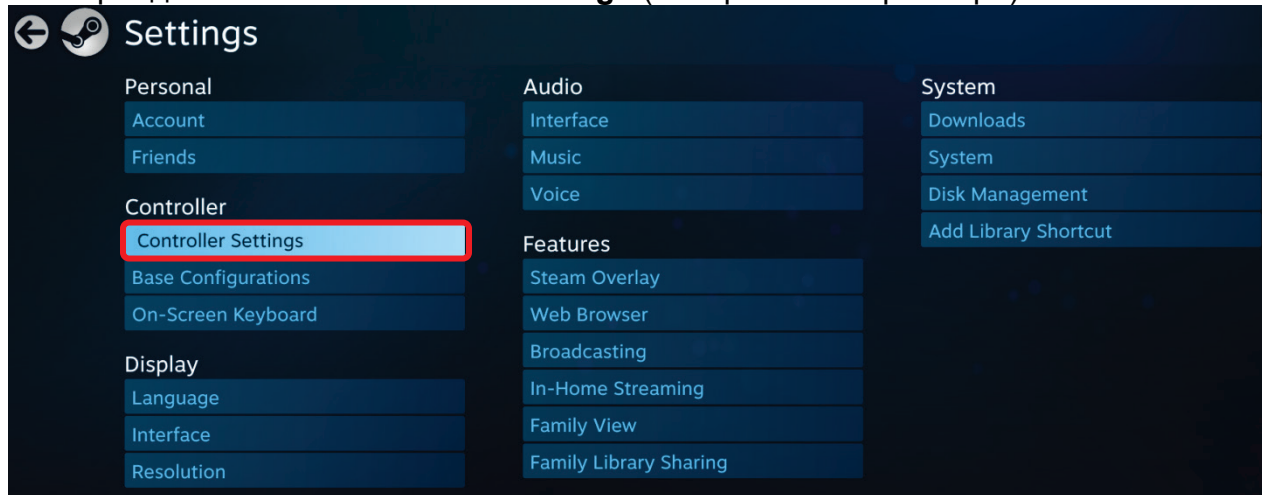

- 1- Abra o modo **Big Picture** do **Steam** e clique no ícone **Configurações** no canto superior direito.

- 2- Selecione **Controller Settings** (Controle > Configurações gerais).

- 3- Desmarque a opção **Generic Gamepad Configuration Support** (Ativar configuração de controles genéricos).

Agora o controle deve funcionar conforme esperado.

[РУССКИЙ]

ОТВЕТЫ НА ЧАСТЫЕ ВОПРОСЫ: ИГРОВОЙ КОНТРОЛЛЕР НЕ РАБОТАЕТ ДОЛЖНЫМ ОБРАЗОМ В РЕЖИМЕ STEAM BIG PICTURE

Это может быть связано с настройкой в режиме Steam Big Picture.
Для отключения этой настройки:

- 1- Откройте **Steam Big Picture** и щелкните значок **настройки** в верхнем правом углу.

- 2- Перейдите в меню **Controller Settings** (Настройки контроллера).

- 4- Αποεπιλέξτε την επιλογή **Generic Gamepad Configuration Support** (Υποστήριξη διαμόρφωσης χειριστηρίου παιχνιδιών γενικής χρήσης).