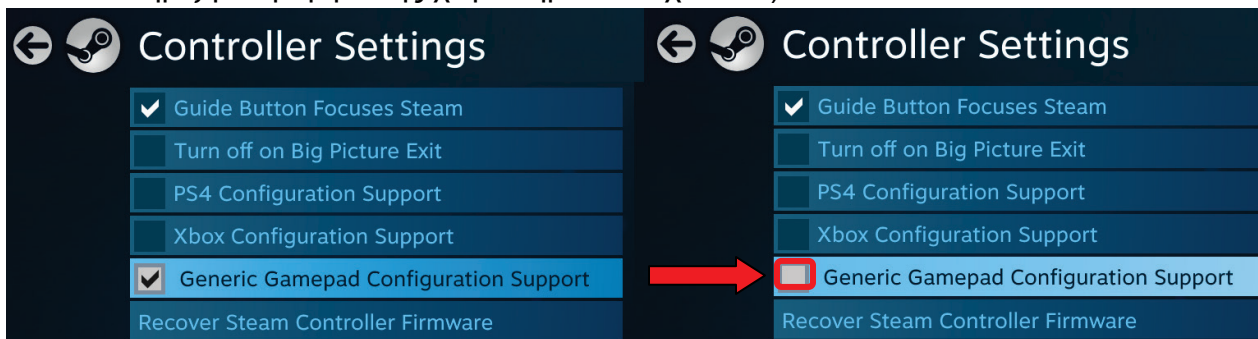

- 1- Откройте **Steam Big Picture** и щелкните значок **настройки** в верхнем правом углу.

- 2- Перейдите в меню **Controller Settings** (Настройки контроллера).

- 4- Αποεπιλέξτε την επιλογή **Generic Gamepad Configuration Support** (Υποστήριξη διαμόρφωσης χειριστηρίου παιχνιδιών γενικής χρήσης).

Τώρα ο ελεγκτής σας θα πρέπει να λειτουργεί όπως προβλέπεται.

ΓΕΛΛΗΝΙΚΑ]

ΣΥΧΝΗ ΕΡΩΤΗΣΗ: Ο ΕΛΕΓΚΤΗΣ ΠΑΙΧΝΙΔΙΩΝ ΜΟΥ ΔΕΝ ΛΕΙΤΟΥΡΓΕΙ ΣΩΣΤΑ ΜΕ ΤΗ ΛΕΙΤΟΥΡΓΙΑ BIG PICTURE ΤΗΣ STEAM

Αυτό ίσως οφείλεται λόγω μιας ρύθμισης στη λειτουργία Big Picture της Steam. Για να απενεργοποιήσετε αυτήν τη ρύθμιση:

- 1- Ανοίξτε τη λειτουργία **Big Picture** της **Steam** και κάντε κλικ στο εικονίδιο **ρυθμίσεις** στην επάνω δεξιά γωνία.

- 2- Μεταβείτε στο μενού **Controller Settings** (Ρυθμίσεις ελεγκτή).

- 3- Αποεπιλέξτε την επιλογή **Generic Gamepad Configuration Support** (Γενική υποστήριξη διαμόρφωσης χειριστηρίου παιχνιδιών).