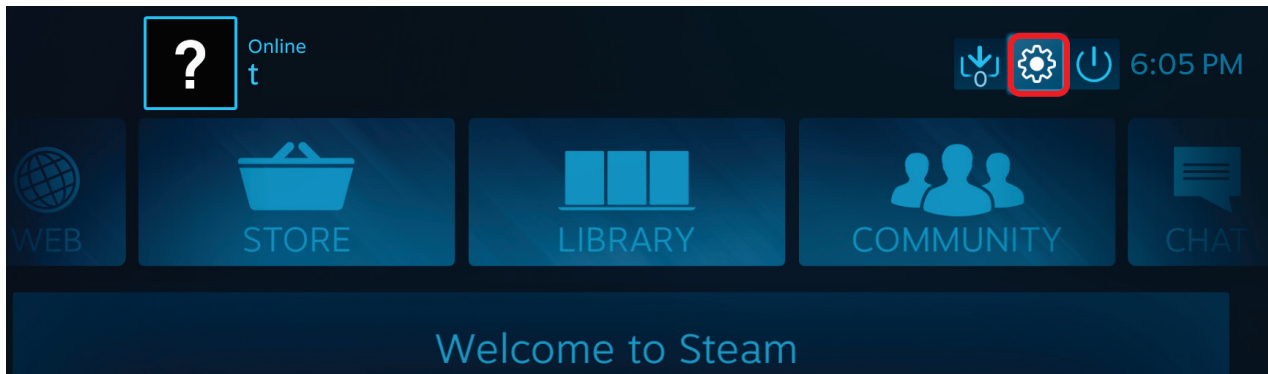

[ESPAÑOL]

FAQ: MI MANDO DE JUEGO NO FUNCIONA CORRECTAMENTE CON EL MODO BIG PICTURE DE STEAM

Esto puede deberse a un ajuste del modo Big Picture de Steam.
Para desactivar ese ajuste:

- 1- Abre **Big Picture** de **Steam** y haz clic en el icono de **ajustes** en la esquina superior derecha.

- 2- Dirígete al menú **Controller Settings** (Ajustes del mando).