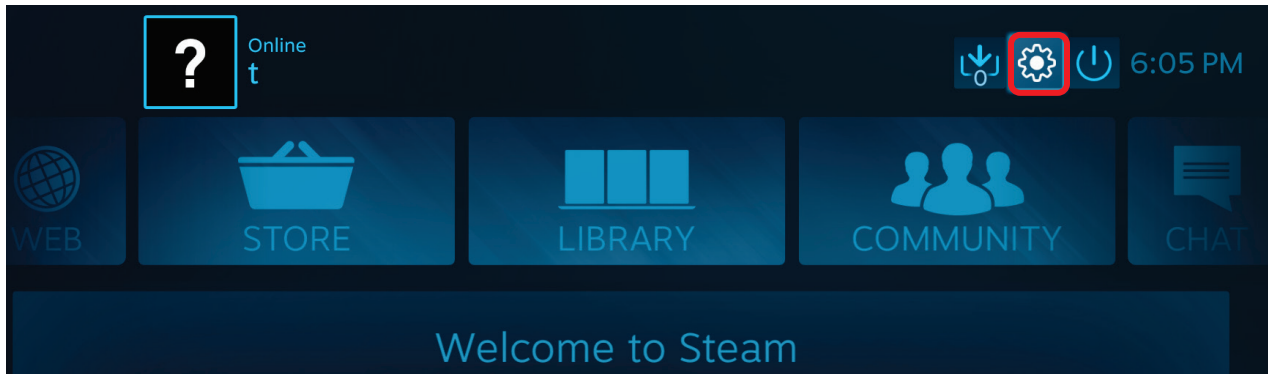

[SVENSKA]

FAQ: MIN SPELKONTROLLER FUNGERAR INTE SOM DEN SKA I STEAMS BIG PICTURE-LÄGE

Detta kan bero på en inställning i Steams Big Picture-läge.
För att inaktivera inställningen:

1- Öppna Steams Big Picture och klicka på **inställnings**ikonen i det övre högra hörnet.