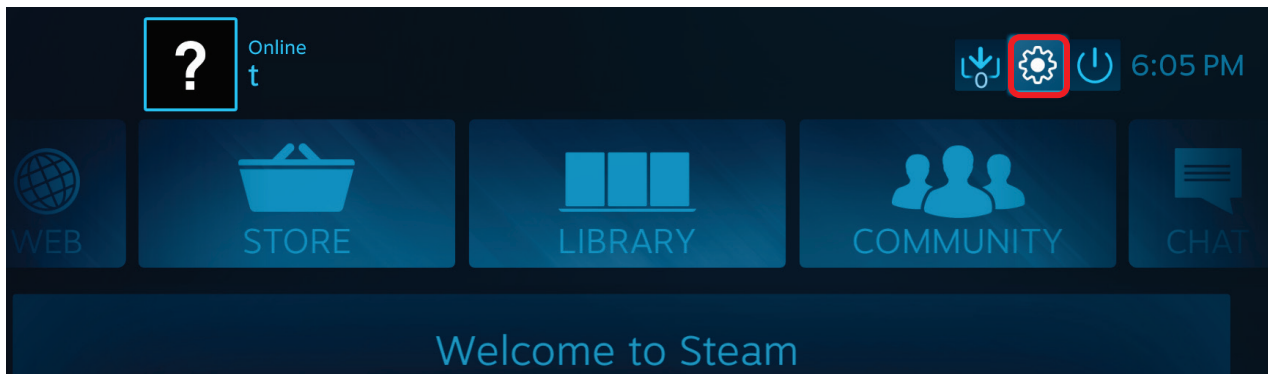

[NEDERLANDS]

FAQ: MIJN GAMING-CONTROLLER WERKT NIET CORRECT IN DE BIG PICTURE MODUS VAN STEAM

Dit wordt mogelijk veroorzaakt door een instelling in de Big Picture modus van Steam
U kunt deze instelling als volgt uitschakelen:

- 1- Open **Steam's Big Picture** en klik op het instellingenpictogram in de rechterbovenhoek.

- 2- Ga naar het menu **Controller Settings** (Controller-instellingen).