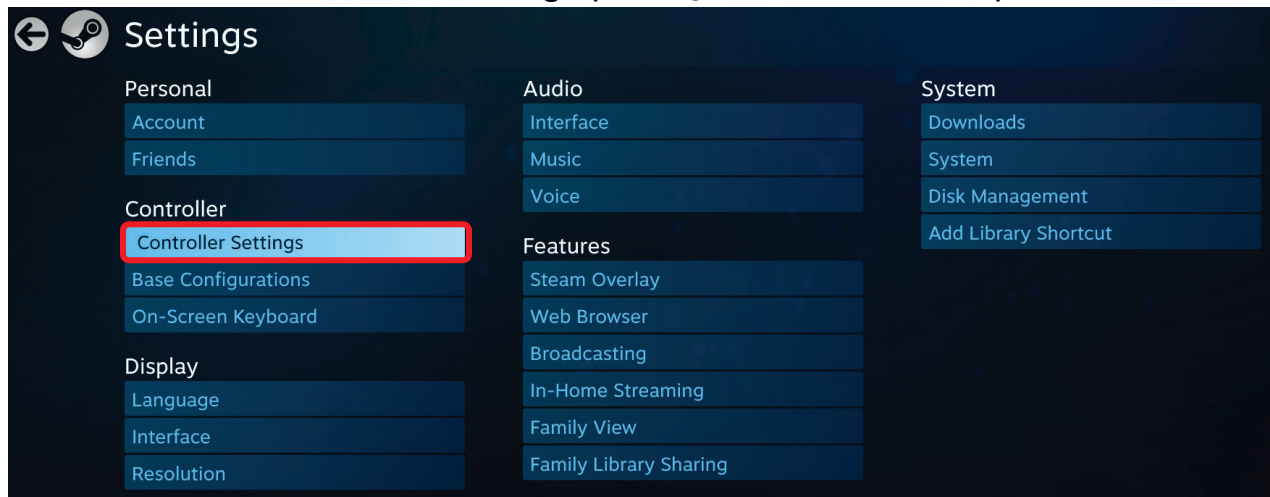

- 1- Abre **Big Picture** de **Steam** y haz clic en el icono de **ajustes** en la esquina superior derecha.

- 2- Dirígete al menú **Controller Settings** (Ajustes del mando).

- 3- Desmarca la opción **Generic Gamepad Configuration Support** (Soporte de configuración de mando genérico).

Ahora el mando debería funcionar según lo esperado.

[PORTUGUÊS]

PERGUNTAS FREQUENTES (FAQ): O MEU CONTROLADOR DE JOGOS NÃO FUNCIONA CORRETAMENTE COM O MODO BIG PICTURE DO STEAM

Isto poderá dever-se a uma definição no modo Big Picture do Steam.
Para desativar esta definição:

- 1- Abra o modo **Big Picture** do **Steam** e clique no ícone das **definições** no canto superior direito.

- 2- Vá até ao menu **Controller Settings (Definições do controlador)**.

- 3- Desmarque a opção **Generic Gamepad Configuration Support (Suporte de configuração de gamepad genérico)**.