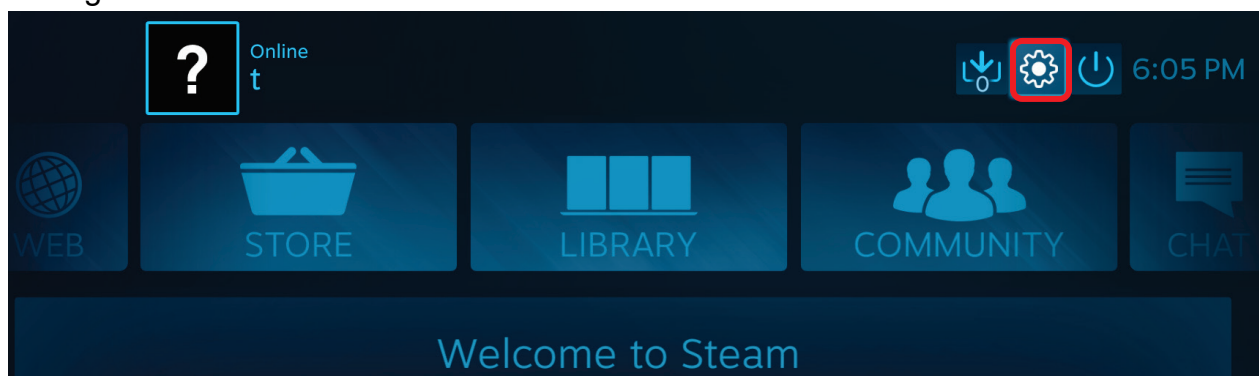

1- Steam'in Big Picture modunu açın ve sağ üst köşedeki **ayarlar** simgesine tıklayın.

2- **Controller Settings** (Kumanda Ayarları) menüsüne gidin.

3- **Generic Gamepad Configuration Support** (Genel Oyun Pedi Yapılandırma Desteği) seçeneğinin seçimini kaldırın.

Kumandanızın artık beklendiği şekilde çalışması gerekir.

[POLSKI]

CZĘSTO ZADAWANE PYTANIE: MÓJ KONTROLER GIER NIE DZIAŁA PRAWIDŁOWO W TRYBIE BIG PICTURE NA PLATFORMIE STEAM

Przyczyną tego problemu może być jedno z ustawień trybu Big Picture na platformie Steam.

Aby wyłączyć to ustawienie:

- 1- Otwórz tryb **Big Picture** platformy **Steam** i kliknij ikonę **ustawień** w prawym górnym rogu.

- 2- Przejdź do menu **Controller Settings** (Ustawienia kontrolera).

- 3- Usuń zaznaczenie opcji **Generic Gamepad Configuration Support** (Obsługa ogólnej konfiguracji kontrolera).