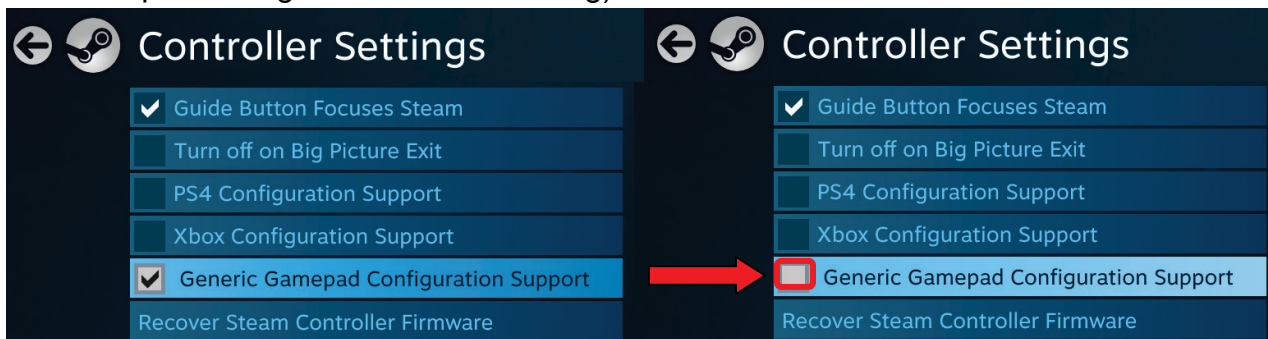

2- Accédez au menu **Controller Settings** (Paramètres contrôleur).

3- Décochez la case **Generic Gamepad Configuration Support** (Assistance configuration manette générique).

Votre contrôleur doit maintenant fonctionner normalement.

[DEUTSCH]

FAQ: MEIN GAMING CONTROLLER FUNKTIONIERT NICHT RICHTIG IM STEAMS BIG PICTURE MODUS

Das kann an den Einstellungen im Steams Big Picture Modus liegen.
Um diese Einstellungen zu deaktivieren:

- 1- Öffnen Sie **Steams Big Picture** und klicken Sie auf das Icon **Einstellungen** in der oberen rechten Ecke.

- 2- Gehen Sie in das Menü **Controller Settings** (Controller Einstellungen).

- 3- Wählen Sie die Option **Generic Gamepad Configuration Support** (Allgemeine Gamepad Konfigurationsunterstützung) ab.

Ihr Controller sollte nun wie erwartet funktionieren.