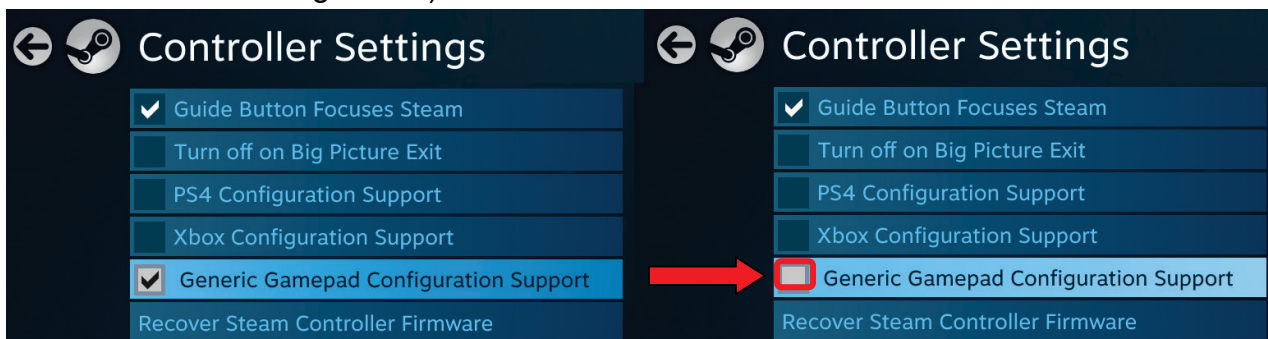

- 1- Otevřete **Steam Big Picture** a klikněte na ikonu nastavení, která je umístěna v pravém horním rohu.

- 2- Zvolte menu **Controller Settings** (nastavení ovladače).

- 3- Zrušte volbu **Generic Gamepad Configuration Support** (podpora nastavení generického gamepadu).

Nyní by váš ovladač měl pracovat podle očekávání.

[SVENSKA]

FAQ: MIN SPELKONTROLLER FUNGERAR INTE SOM DEN SKA I STEAMS BIG PICTURE-LÄGE

Detta kan bero på en inställning i Steams Big Picture-läge.
För att inaktivera inställningen:

1- Öppna Steams Big Picture och klicka på **inställnings**ikonen i det övre högra hörnet.

2- Gå till menyn **Controller Settings** (Kontrollinställningar).

3- Avmarkera alternativet **Generic Gamepad Configuration Support** (Stöd för generisk handkontrollskonfiguration).