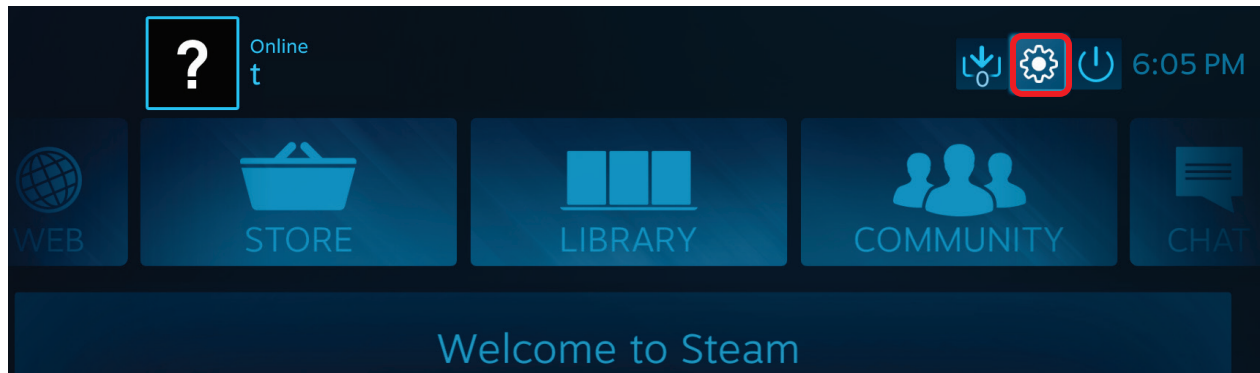

Aby wyłączyć to ustawienie:

- 1- Otwórz tryb **Big Picture** platformy **Steam** i kliknij ikonę **ustawień** w prawym górnym rogu.

- 2- Przejdź do menu **Controller Settings** (Ustawienia kontrolera).

- 3- Usuń zaznaczenie opcji **Generic Gamepad Configuration Support** (Obsługa ogólnej konfiguracji kontrolera).

Teraz kontroler powinien działać zgodnie z oczekiwaniami.

[日本語]

FAQ:ゲームコントローラーが STEAM の BIG PICTURE モードで正しく動作しない

これは、Steamの Big Picture モードの設定が原因である可能性があります。
この設定を無効にするには:

1- Steamの Big Picture を開き、右上隅にある設定アイコンをクリックします。