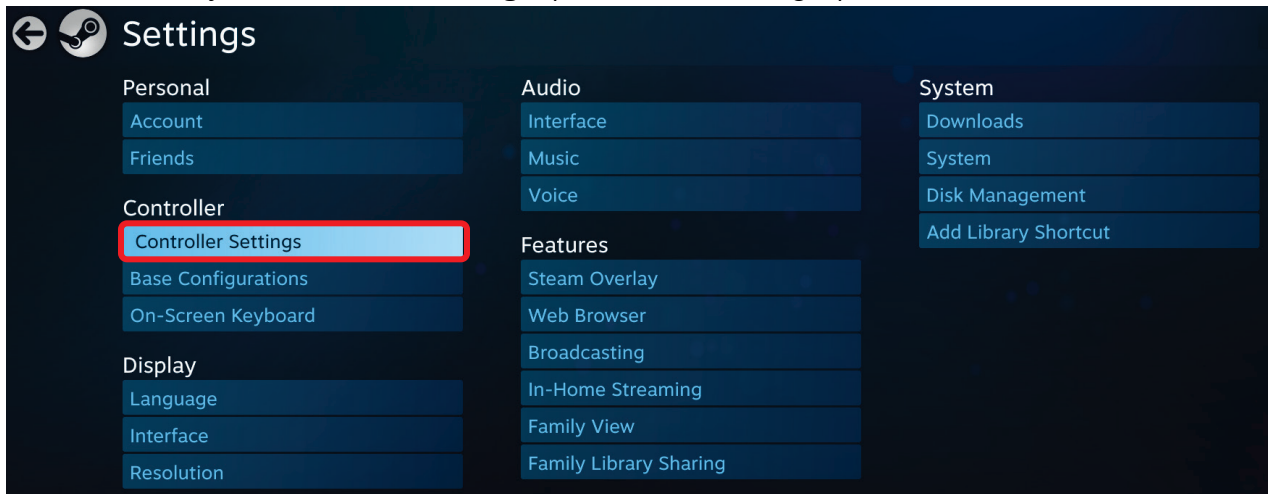

- 1- Otevřete **Steam Big Picture** a klikněte na ikonu nastavení, která je umístěna v pravém horním rohu.

- 2- Zvolte menu **Controller Settings** (nastavení ovladače).

- 3- Zrušte volbu **Generic Gamepad Configuration Support** (podpora nastavení generického gamepadu).

Nyní by váš ovladač měl pracovat podle očekávání.

[SVENSKA]

FAQ: MIN SPELKONTROLLER FUNGERAR INTE SOM DEN SKA I STEAMS BIG PICTURE-LÄGE

Detta kan bero på en inställning i Steams Big Picture-läge.
För att inaktivera inställningen:

1- Öppna Steams Big Picture och klicka på **inställnings**ikonen i det övre högra hörnet.

2- Gå till menyn **Controller Settings** (Kontrollinställningar).

3- Avmarkera alternativet **Generic Gamepad Configuration Support** (Stöd för generisk handkontrollskonfiguration).