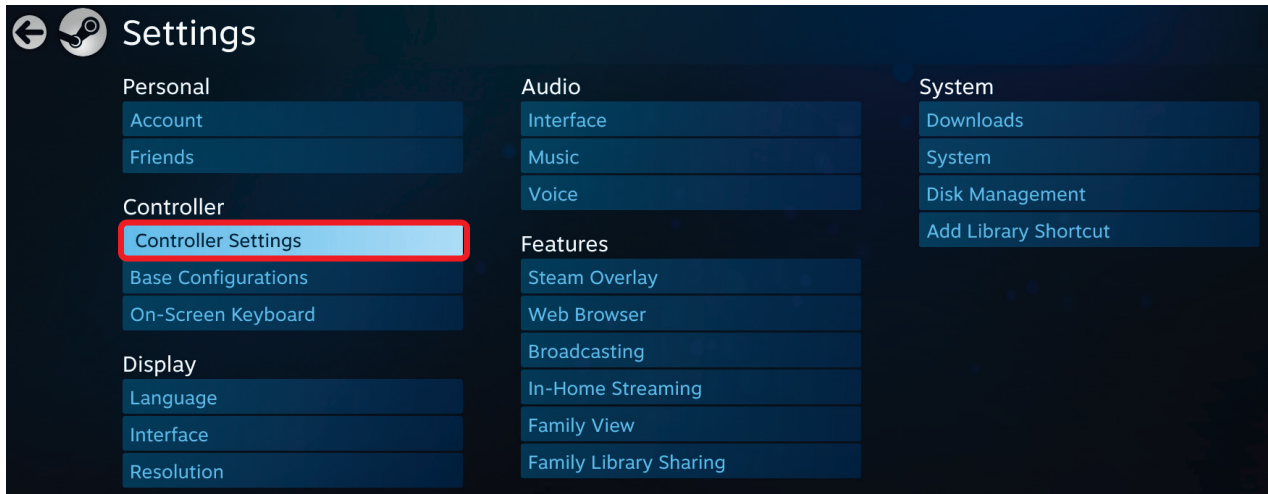

1- Apri **Big Picture** di **Steam** e clicca sull'icona **impostazioni** presente in alto a destra.

2- Accedi al menu **Controller Settings** (Impostazioni Controller).

3- Deseleziona l'opzione **Generic Gamepad Configuration Support** (Supporto Configurazione Gamepad Generico).

Ora il tuo controller dovrebbe funzionare come previsto.

[ESPAÑOL]

FAQ: MI MANDO DE JUEGO NO FUNCIONA CORRECTAMENTE CON EL MODO BIG PICTURE DE STEAM

Esto puede deberse a un ajuste del modo Big Picture de Steam.
Para desactivar ese ajuste:

- 1- Abre **Big Picture** de **Steam** y haz clic en el icono de **ajustes** en la esquina superior derecha.

- 2- Dirígete al menú **Controller Settings** (Ajustes del mando).

- 3- Desmarca la opción **Generic Gamepad Configuration Support** (Soporte de configuración de mando genérico).