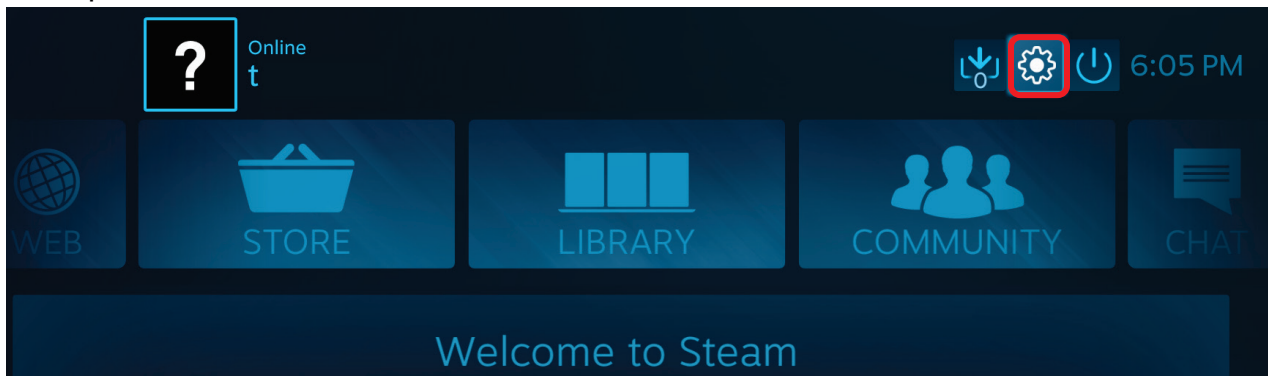

[PORTUGUÊS DO BRASIL]

FAQ: MEU CONTROLE NÃO FUNCIONA CORRETAMENTE COM O MODO BIG PICTURE DO STEAM

Isso pode ocorrer devido a uma configuração do modo Big Picture do Steam.
Para desativar esta configuração:

- 1- Abra o modo **Big Picture** do **Steam** e clique no ícone **Configurações** no canto superior direito.

- 2- Selecione **Controller Settings** (Controle > Configurações gerais).