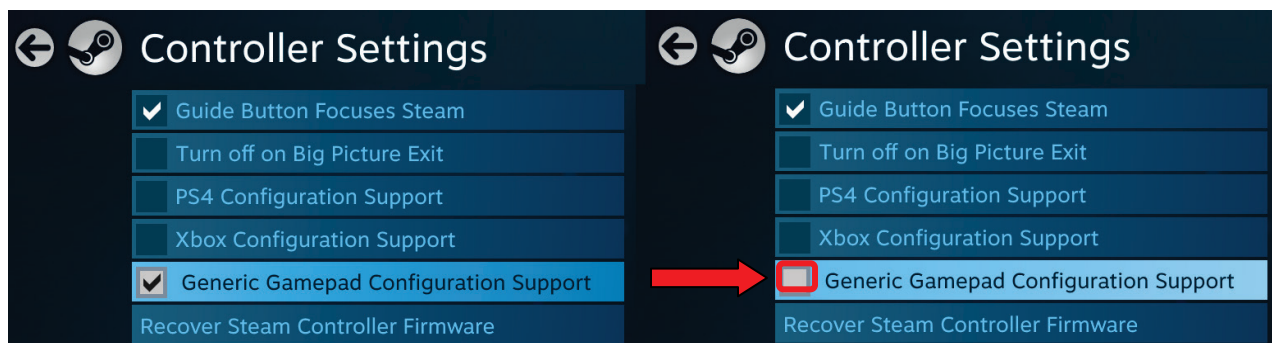

2- Controller Settings (コントローラー設定) メニューを開きます。

3- Generic Gamepad Configuration Support (汎用ゲームパッド設定サポート) オプションの選択を解除します。

これでコントローラーは正常に動作するはずです。

简体中文

常见问题解答：我的游戏控制器在 STEAM 的 BIG PICTURE 模式下无法正确运行。

这可能是由于 Steam 的 Big Picture 模式中的某项设置导致的。

要禁用此设置，请：

1- 打开 Steam 的 Big Picture 并单击右上角的设置图标。

2- 转到 Controller Settings (控制器设置) 菜单。

3- 取消选中 Generic Gamepad Configuration Support (通用游戏手柄配置支持) 选项。

您的控制器现在应当可以正常运行。

[한국어]

FAQ: 나의 게이밍 컨트롤러가 STEAM의 BIG PICTURE 모드에서 올바르게 동작하지 않습니다.

Steam의 Big Picture 모드 설정 문제일 수 있습니다.

다음과 같이 설정을 비활성화하십시오.

1- Steam의 Big Picture를 열고 오른쪽 상단 코너에 있는 설정 아이콘을 클릭합니다.

2- Controller Settings(컨트롤러 설정) 메뉴로 이동합니다.

3- Generic Gamepad Configuration Support(일반 게임패드 구성 지원) 옵션의 확인란을 해제합니다.

이제 컨트롤러가 올바르게 작동합니다.

[ČEŠTINA]

OTÁZKY A ODPOVĚDI: MŮJ HERNÍ OVLADAČ NEPRACUJE SPRÁVNĚ SE STEAM V REŽIMU BIG PICTUREM

Toto může být způsobeno nastavením Steam v režimu Big Picture.
Vypnutí tohoto nastavení: