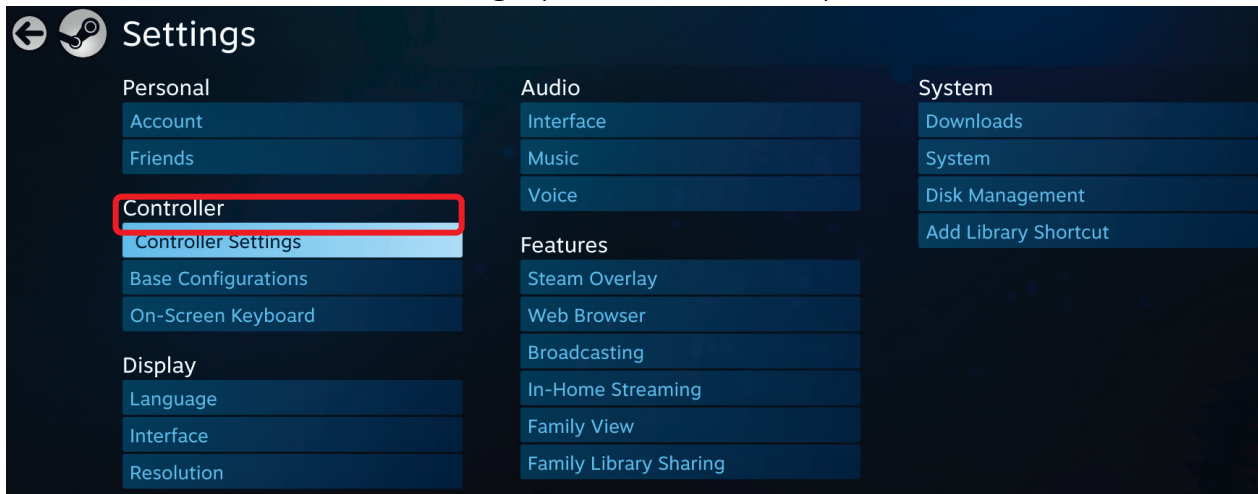

Steam의 Big Picture 모드 설정 문제일 수 있습니다.

다음과 같이 설정을 비활성화하십시오.

1- Steam의 Big Picture를 열고 오른쪽 상단 코너에 있는 설정 아이콘을 클릭합니다.

2- Controller Settings(컨트롤러 설정) 메뉴로 이동합니다.

3- Generic Gamepad Configuration Support(일반 게임패드 구성 지원) 옵션의 확인란을 해제합니다.

이제 컨트롤러가 올바르게 작동합니다.

[ČEŠTINA]

OTÁZKY A ODPOVĚDI: MŮJ HERNÍ OVLADAČ NEPRACUJE SPRÁVNĚ SE STEAM V REŽIMU BIG PICTUREM

Toto může být způsobeno nastavením Steam v režimu Big Picture.
Vypnutí tohoto nastavení:

- 1- Otevřete **Steam Big Picture** a klikněte na ikonu nastavení, která je umístěna v pravém horním rohu.

- 2- Zvolte menu **Controller Settings** (nastavení ovladače).

- 3- Zrušte volbu **Generic Gamepad Configuration Support** (podpora nastavení generického gamepadu).