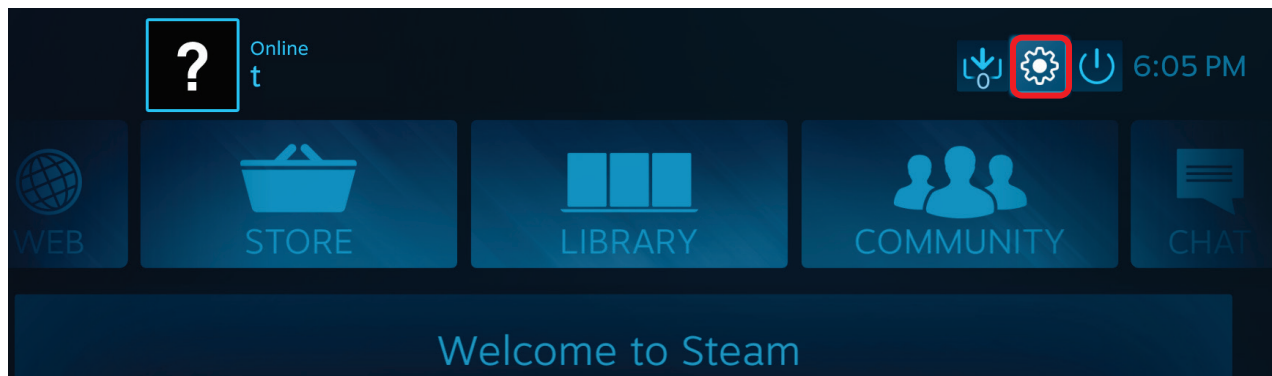

Teraz kontroler powinien działać zgodnie z oczekiwaniami.

[日本語]

FAQ:ゲームコントローラーが STEAM の BIG PICTURE モードで正しく動作しない

これは、Steamの Big Picture モードの設定が原因である可能性があります。
この設定を無効にするには:

1- Steamの Big Picture を開き、右上隅にある設定アイコンをクリックします。

2- Controller Settings (コントローラー設定) メニューを開きます。

3- Generic Gamepad Configuration Support (汎用ゲームパッド設定サポート) オプションの選択を解除します。

これでコントローラーは正常に動作するはずです。

简体中文

常见问题解答：我的游戏控制器在 STEAM 的 BIG PICTURE 模式下无法正确运行。

这可能是由于 Steam 的 Big Picture 模式中的某项设置导致的。

要禁用此设置，请：

1- 打开 Steam 的 Big Picture 并单击右上角的设置图标。

2- 转到 Controller Settings (控制器设置) 菜单。

3- 取消选中 Generic Gamepad Configuration Support (通用游戏手柄配置支持) 选项。

您的控制器现在应当可以正常运行。

[한국어]

FAQ: 나의 게이밍 컨트롤러가 STEAM의 BIG PICTURE 모드에서 올바르게 동작하지 않습니다.