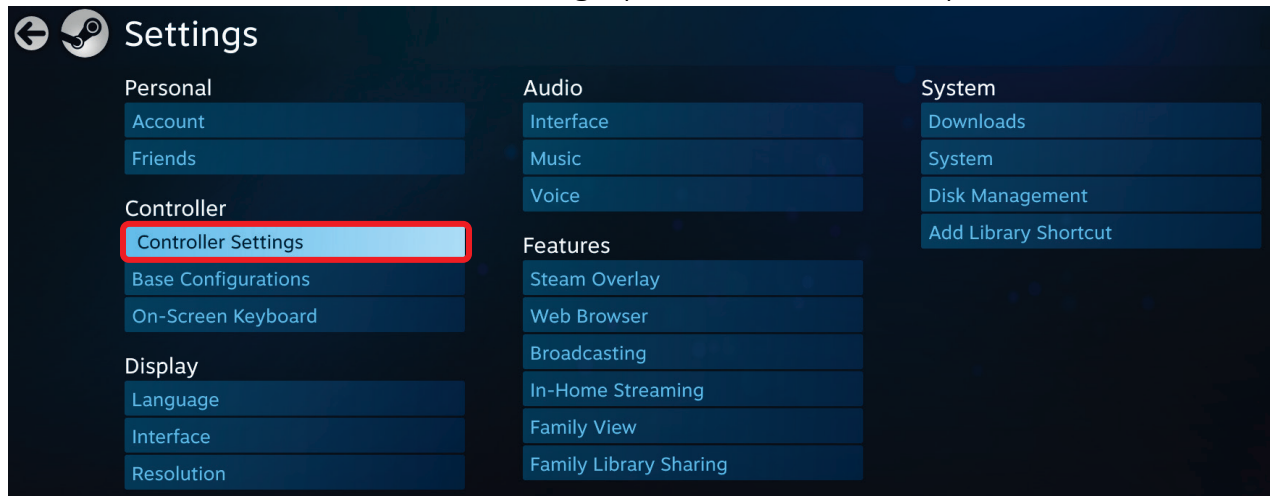

2- Accédez au menu **Controller Settings** (Paramètres contrôleur).