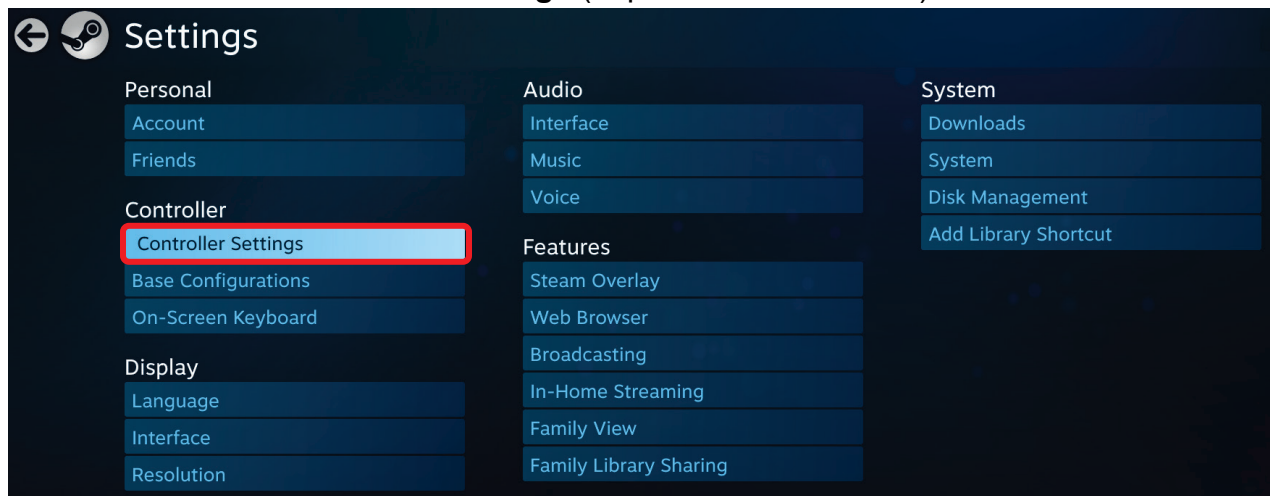

- 1- Open **Steam's Big Picture** en klik op het instellingenpictogram in de rechterbovenhoek.

- 2- Ga naar het menu **Controller Settings** (Controller-instellingen).

- 3- Schakel de optie **Generic Gamepad Configuration Support** (Ondersteuning generieke gamepadconfiguratie) uit.

Uw controller zou nu naar volle tevredenheid moeten werken.

[ITALIANO]

FAQ: IL MIO CONTROLLER DI GIOCO NON FUNZIONA CORRETTAMENTE CON LA MODALITÀ BIG PICTURE DI STEAM

Ciò potrebbe essere causato da un parametro della modalità Big Picture di Steam.
Per disabilitare questo parametro:

1- Apri **Big Picture** di **Steam** e clicca sull'icona **impostazioni** presente in alto a destra.

2- Accedi al menu **Controller Settings** (Impostazioni Controller).

3- Deseleziona l'opzione **Generic Gamepad Configuration Support** (Supporto Configurazione Gamepad Generico).