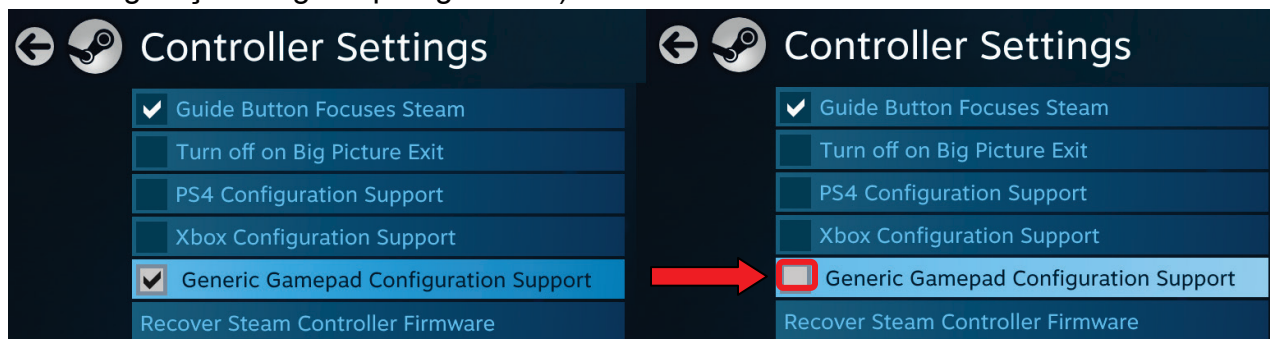

- 1- Abre **Big Picture** de **Steam** y haz clic en el icono de **ajustes** en la esquina superior derecha.

- 2- Dirígete al menú **Controller Settings** (Ajustes del mando).

- 3- Desmarca la opción **Generic Gamepad Configuration Support** (Soporte de configuración de mando genérico).

Ahora el mando debería funcionar según lo esperado.

[PORTUGUÊS]

PERGUNTAS FREQUENTES (FAQ): O MEU CONTROLADOR DE JOGOS NÃO FUNCIONA CORRETAMENTE COM O MODO BIG PICTURE DO STEAM

Isto poderá dever-se a uma definição no modo Big Picture do Steam.
Para desativar esta definição:

- 1- Abra o modo **Big Picture** do **Steam** e clique no ícone das **definições** no canto superior direito.

- 2- Vá até ao menu **Controller Settings (Definições do controlador)**.

- 3- Desmarque a opção **Generic Gamepad Configuration Support (Suporte de configuração de gamepad genérico)**.

O seu controlador deverá funcionar agora normalmente.

[PORTUGUÊS DO BRASIL]

FAQ: MEU CONTROLE NÃO FUNCIONA CORRETAMENTE COM O MODO BIG PICTURE DO STEAM

Isso pode ocorrer devido a uma configuração do modo Big Picture do Steam.
Para desativar esta configuração: