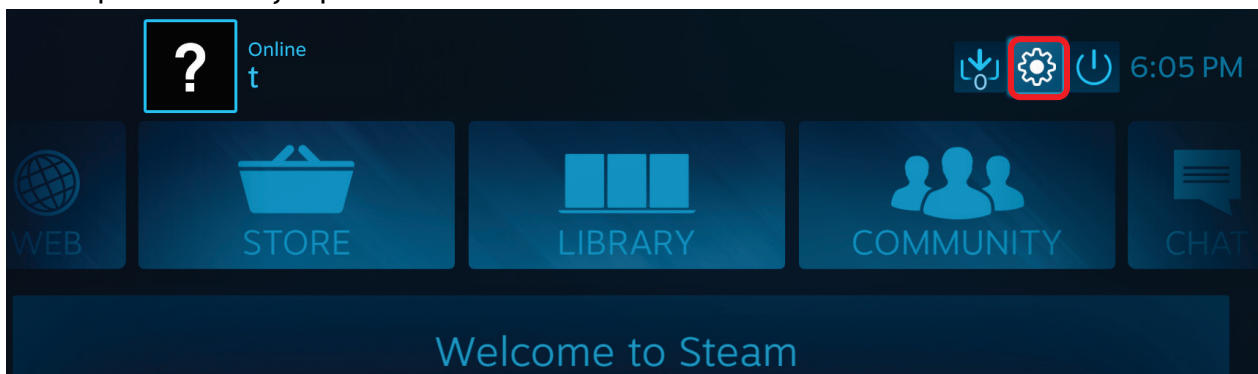

- 1- Откройте **Steam Big Picture** и щелкните значок **настройки** в верхнем правом углу.

- 2- Перейдите в меню **Controller Settings** (Настройки контроллера).

- 4- Αποεπιλέξτε την επιλογή **Generic Gamepad Configuration Support** (Υποστήριξη διαμόρφωσης χειριστηρίου παιχνιδιών γενικής χρήσης).

Τώρα ο ελεγκτής σας θα πρέπει να λειτουργεί όπως προβλέπεται.

ΓΕΛΛΗΝΙΚΑ]

ΣΥΧΝΗ ΕΡΩΤΗΣΗ: Ο ΕΛΕΓΚΤΗΣ ΠΑΙΧΝΙΔΙΩΝ ΜΟΥ ΔΕΝ ΛΕΙΤΟΥΡΓΕΙ ΣΩΣΤΑ ΜΕ ΤΗ ΛΕΙΤΟΥΡΓΙΑ BIG PICTURE ΤΗΣ STEAM

Αυτό ίσως οφείλεται λόγω μιας ρύθμισης στη λειτουργία Big Picture της Steam. Για να απενεργοποιήσετε αυτήν τη ρύθμιση:

- 1- Ανοίξτε τη λειτουργία **Big Picture** της **Steam** και κάντε κλικ στο εικονίδιο **ρυθμίσεις** στην επάνω δεξιά γωνία.

- 2- Μεταβείτε στο μενού **Controller Settings** (Ρυθμίσεις ελεγκτή).

- 3- Αποεπιλέξτε την επιλογή **Generic Gamepad Configuration Support** (Γενική υποστήριξη διαμόρφωσης χειριστηρίου παιχνιδιών).