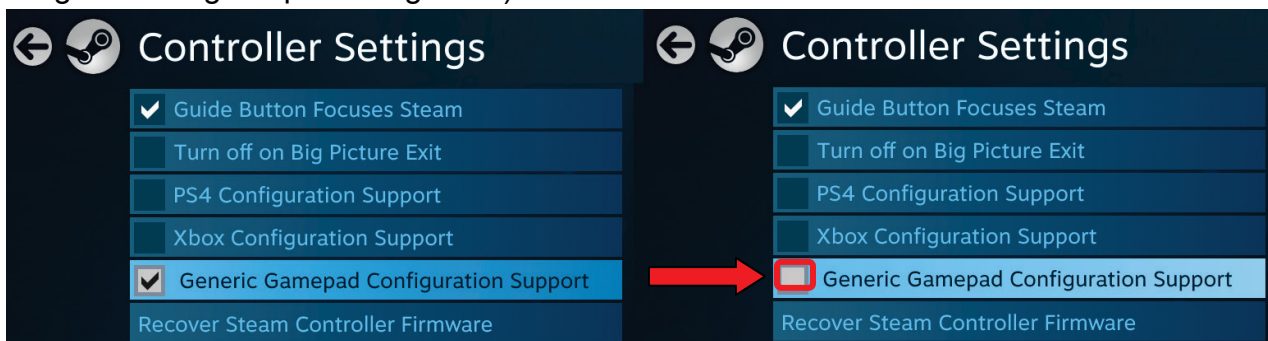

- 2- Gehen Sie in das Menü **Controller Settings** (Controller Einstellungen).

- 3- Wählen Sie die Option **Generic Gamepad Configuration Support** (Allgemeine Gamepad Konfigurationsunterstützung) ab.

Ihr Controller sollte nun wie erwartet funktionieren.

[NEDERLANDS]

FAQ: MIJN GAMING-CONTROLLER WERKT NIET CORRECT IN DE BIG PICTURE MODUS VAN STEAM

Dit wordt mogelijk veroorzaakt door een instelling in de Big Picture modus van Steam
U kunt deze instelling als volgt uitschakelen:

- 1- Open **Steam's Big Picture** en klik op het instellingenpictogram in de rechterbovenhoek.

- 2- Ga naar het menu **Controller Settings** (Controller-instellingen).

- 3- Schakel de optie **Generic Gamepad Configuration Support** (Ondersteuning generieke gamepadconfiguratie) uit.