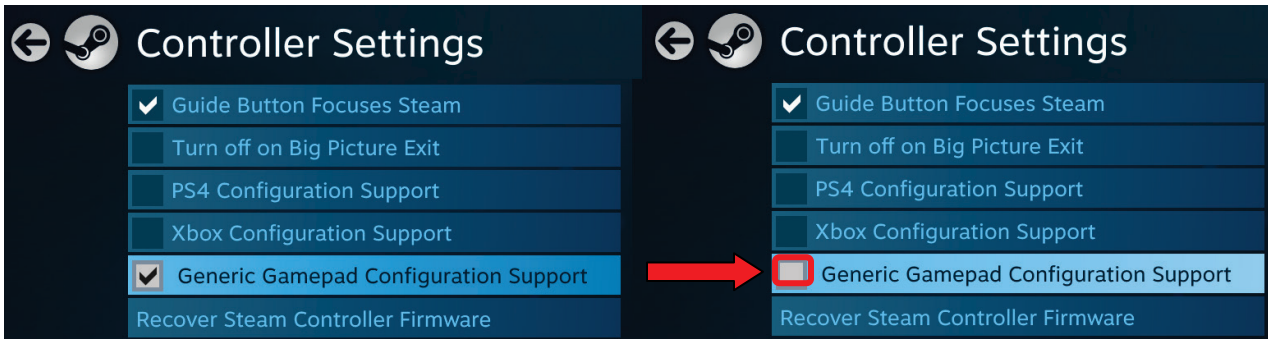

- 1- Ανοίξτε τη λειτουργία **Big Picture** της **Steam** και κάντε κλικ στο εικονίδιο **ρυθμίσεις** στην επάνω δεξιά γωνία.

- 2- Μεταβείτε στο μενού **Controller Settings** (Ρυθμίσεις ελεγκτή).

- 3- Αποεπιλέξτε την επιλογή **Generic Gamepad Configuration Support** (Γενική υποστήριξη διαμόρφωσης χειριστηρίου παιχνιδιών).

Τώρα ο ελεγκτής σας θα πρέπει να λειτουργεί όπως προβλέπεται.

TÜRKÇE

SSS: OYUN KUMANDAM STEAM'İN BIG PICTURE MODUYLA DÜZGÜN ÇALIŞMIYOR

Buna, Steam'in Big Picture modundaki bir ayar neden oluyor olabilir.
Bu ayarı devre dışı bırakmak için:

1- Steam'in Big Picture modunu açın ve sağ üst köşedeki **ayarlar** simgesine tıklayın.

2- **Controller Settings** (Kumanda Ayarları) menüsüne gidin.

3- **Generic Gamepad Configuration Support** (Genel Oyun Pedi Yapılandırma Desteği) seçeneğinin seçimini kaldırın.

Aby wyłączyć to ustawienie:

- 1- Otwórz tryb **Big Picture** platformy **Steam** i kliknij ikonę **ustawień** w prawym górnym rogu.

- 2- Przejdź do menu **Controller Settings** (Ustawienia kontrolera).

- 3- Usuń zaznaczenie opcji **Generic Gamepad Configuration Support** (Obsługa ogólnej konfiguracji kontrolera).